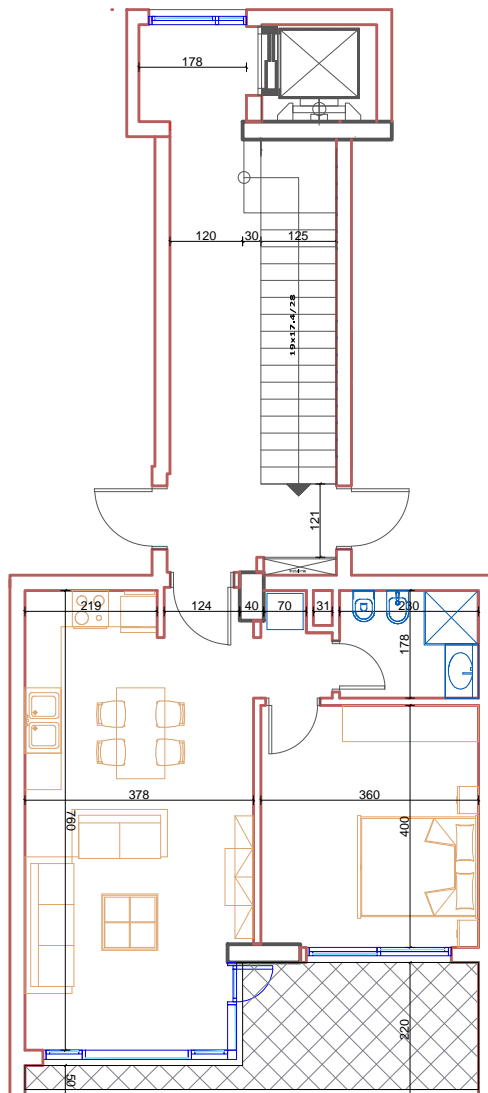

PLANIMETRIA SH 1: 125

PLANI I VENDOSJES SH 1: 1500

SEKSIONI
A

SEKSIONI
B

SEKSIONI
C

SEKSIONI
D

ANALIZA E SIPERFAQEVE

APARTAMENTI 2,KATI 2, SEKSIONI D

TIPI	1+1
SIPERFAQE APARTAMENTI	66M ²
SIPERFAQE E PERBASHKET	7M ²
SIPERFAQE TOTALE	73M ²
SIPERFAQE TARRACE	-

OBJEKTI

BANESE ME 3 KATE DHE 2 KAT NEN TOKE NE L."UJE I FTOHTE",VLORE

APARTAMENTI 2 KATI 2 SEKSIONI D