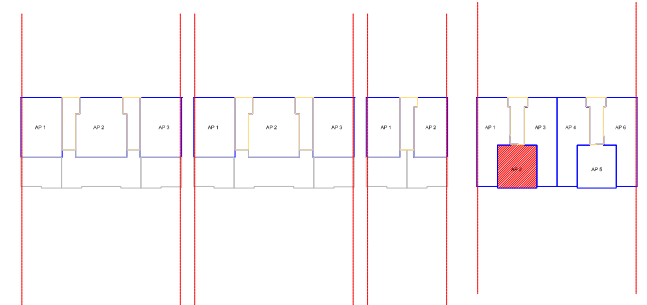

PLANIMETRIA SH 1: 125

PLANI I VENDOSJES SH 1: 1500

SEKSIONI
A

SEKSIONI
B

SEKSIONI
C

SEKSIONI
D

ANALIZA E SIPERFAQEVE

APARTAMENTI 2,KATI 2, SEKSIONI D

TIPI	1+1
SIPERFAQE APARTAMENTI	66M ²
SIPERFAQE E PERBASHKET	7M ²
SIPERFAQE TOTALE	73M ²
SIPERFAQE TARRACE	-

OBJEKTI

BANESE ME 3 KATE DHE 2 KAT NEN TOKE NE L."UJE I FTOHTE",VLORE

APARTAMENTI 2 KATI 2 SEKSIONI D