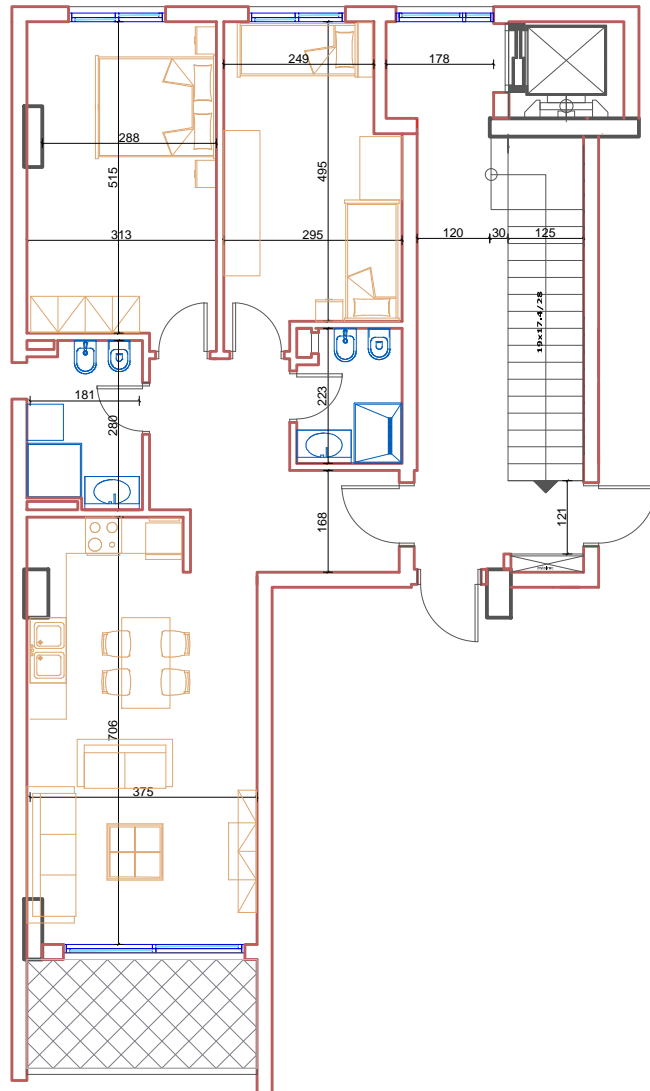

PLANIMETRIA SH 1: 125

PLANI I VENDOSJES SH 1: 1500

SEKSIONI A SEKSIONI B SEKSIONI C SEKSIONI D

ANALIZA E SIPERFAQEVE

APARTAMENTI 1,KATI 2, SEKSIONI D

TIPI	2+1
SIPERFAQE APARTAMENTI	96.6M ²
SIPERFAQE E PERBASHKET	10.5M ²
SIPERFAQE TOTALE	107.1M ²
SIPERFAQE TARRACE	-

OBJEKTI

BANESE ME 3 KATE DHE 2 KAT NEN TOKE NE L."UJE I FTOHTE",VLORE

APARTAMENTI 1 KATI 2 SEKSIONI D

INVESTITOR

"HEL-PET" shpk

TIPI 2+1