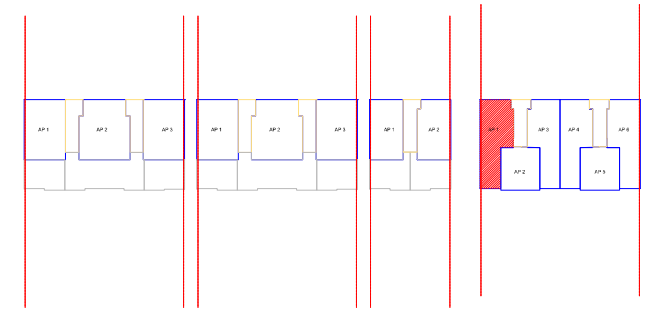

PLANIMETRIA SH 1: 125

PLANI I VENDOSJES SH 1: 1500

SEKSIONI A SEKSIONI B SEKSIONI C SEKSIONI D

ANALIZA E SIPERFAQEVE

APARTAMENTI 1,KATI 2, SEKSIONI D

TIPI	2+1
SIPERFAQE APARTAMENTI	96.6M ²
SIPERFAQE E PERBASHKET	10.5M ²
SIPERFAQE TOTALE	107.1M ²
SIPERFAQE TARRACE	-

OBJEKTI

BANESE ME 3 KATE DHE 2 KAT NEN TOKE NE L."UJE I FTOHTE",VLORE

APARTAMENTI 1 KATI 2 SEKSIONI D

INVESTITOR

"HEL-PET" shpk

TIPI 2+1