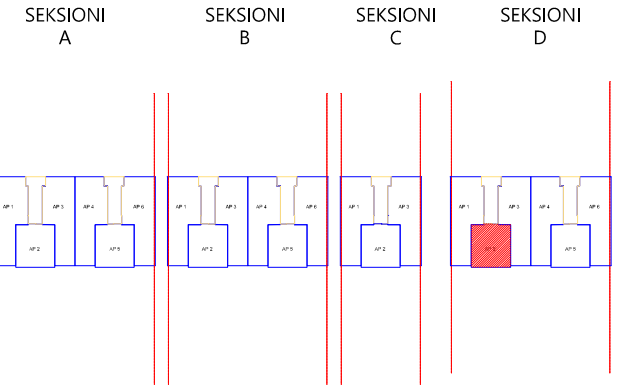

PLANIMETRIA SH 1: 125

PLANI I VENDOSJES SH 1: 1500

ANALIZA E SIPERFAQEVE

APARTAMENTI 2,KATI 1, SEKSIONI D	
TIPI	1+1
SIPERFAQE APARTAMENTI	66M ²
SIPERFAQE E PERBASHKET	7M ²
SIPERFAQE TOTALE	73M ²
SIPERFAQE TARRACE	-

OBJEKTI

BANESE ME 3 KATE DHE 2 KAT NEN TOKE NE L."UJE I FTOHTE",VLORE

APARTAMENTI 2 KATI 1 SEKSIONI D

INVESTITOR

"HEL-PET" shpk

TIPI 1+1