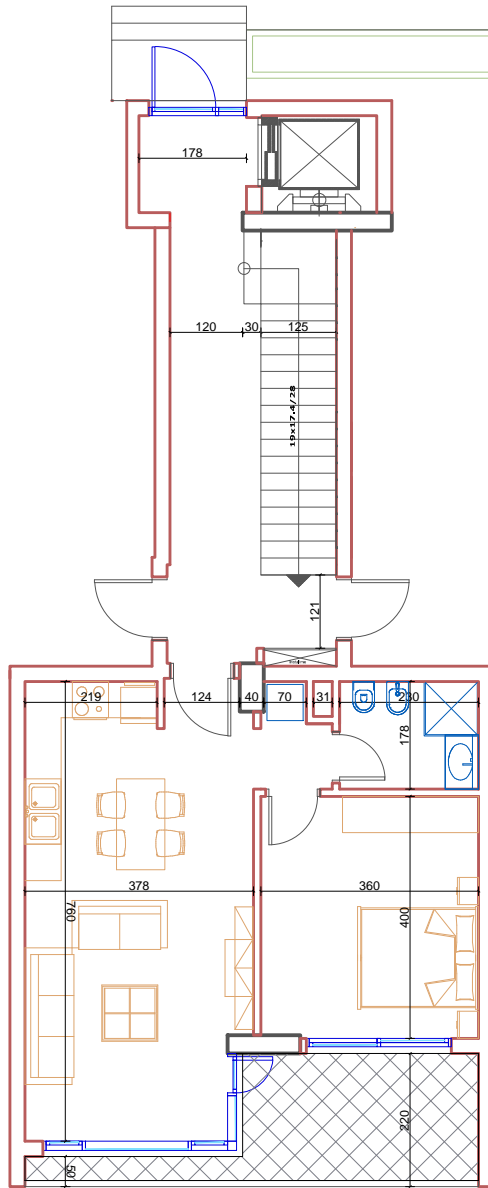

PLANIMETRIA SH 1: 125

PLANI I VENDOSJES SH 1: 1500

ANALIZA E SIPERFAQEVE

APARTAMENTI 2,KATI 1, SEKSIONI D	
TIPI	1+1
SIPERFAQE APARTAMENTI	66M ²
SIPERFAQE E PERBASHKET	7M ²
SIPERFAQE TOTALE	73M ²
SIPERFAQE TARRACE	-

OBJEKTI

BANESE ME 3 KATE DHE 2 KAT NEN TOKE NE L."UJE I FTOHTE",VLORE

APARTAMENTI 2 KATI 1 SEKSIONI D

INVESTITOR

"HEL-PET" shpk

TIPI 1+1