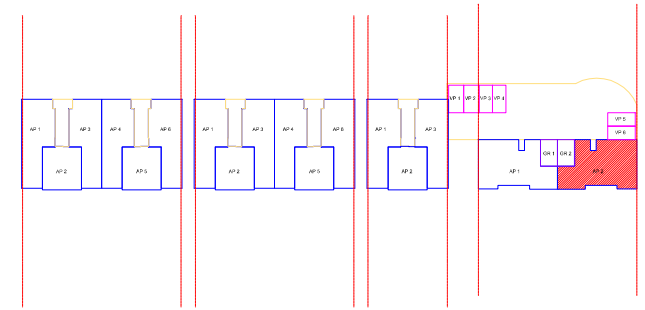

PLANIMETRIA SH 1: 125

PLANI I VENDOSJES SH 1: 1500

SEKSIONI A SEKSIONI B SEKSIONI C SEKSIONI D

ANALIZA E SIPERFAQEVE

APARTAMENTI 1,KATI 0, SEKSIONI D

TIPI	3+1
SIPERFAQE APARTAMENTI	132M ²
SIPERFAQE E PERBASHKET	-
SIPERFAQE TOTALE	132M ²
SIPERFAQE TARRACE	67M ²

OBJEKTI

BANESE ME 3 KATE DHE 2 KAT NEN TOKE NE L."UJE I FTOHTE",VLORE

APARTAMENTI 1 KATI 0 SEKSIONI D

INVESTITOR

"HEL-PET" shpk

TIPI 3+1