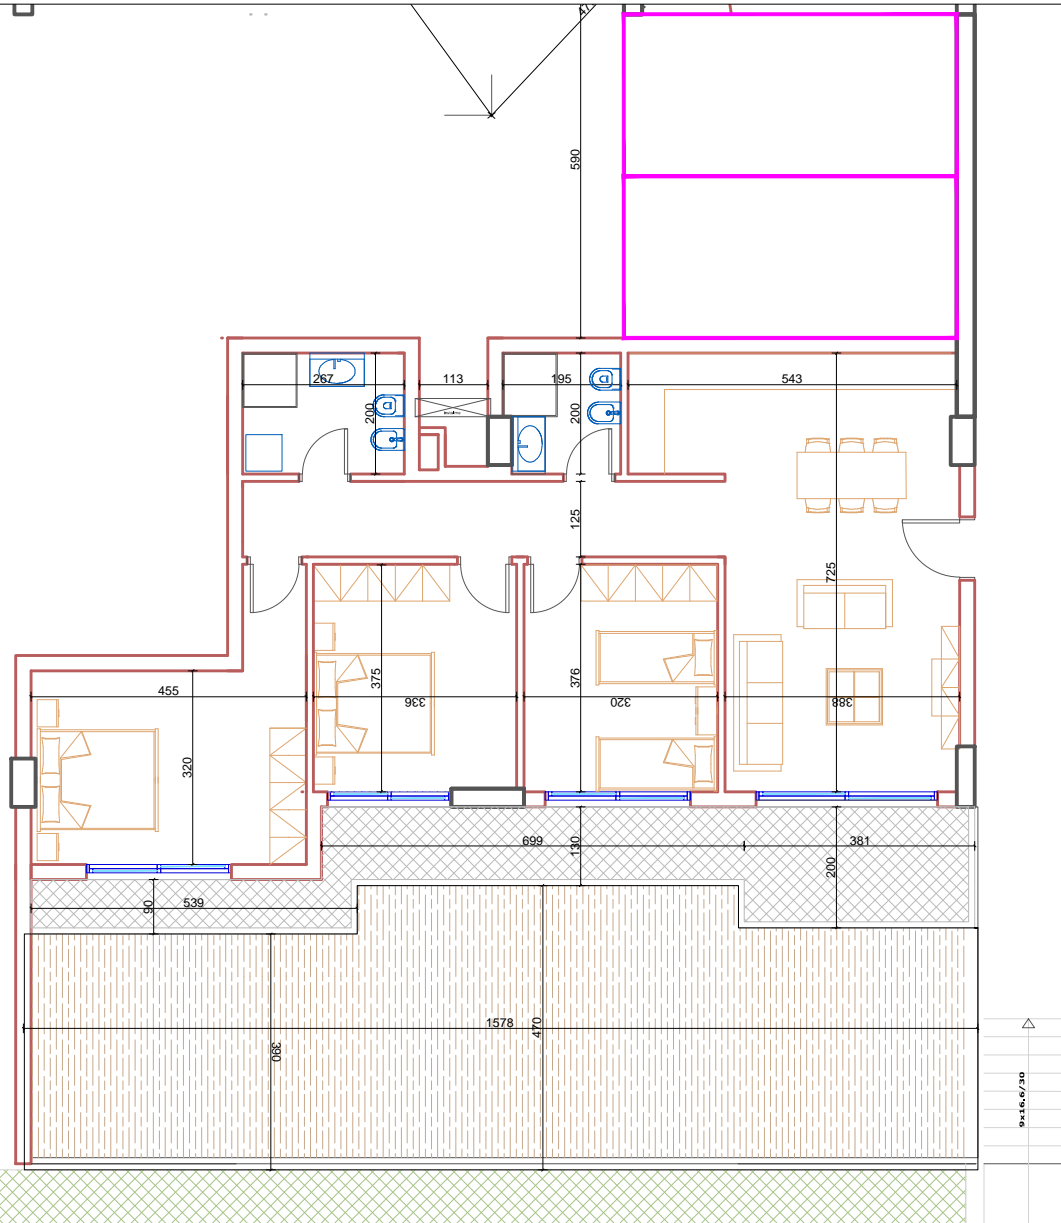

PLANIMETRIA SH 1: 125

PLANI I VENDOSJES SH 1: 1500

SEKSIONI A SEKSIONI B SEKSIONI C SEKSIONI D

ANALIZA E SIPERFAQEVE

APARTAMENTI 1,KATI 0, SEKSIONI D

TIPI	3+1
SIPERFAQE APARTAMENTI	132M ²
SIPERFAQE E PERBASHKET	-
SIPERFAQE TOTALE	132M ²
SIPERFAQE TARRACE	67M ²

OBJEKTI

BANESE ME 3 KATE DHE 2 KAT NEN TOKE NE L."UJE I FTOHTE",VLORE

APARTAMENTI 1 KATI 0 SEKSIONI D

INVESTITOR

"HEL-PET" shpk

TIPI 3+1