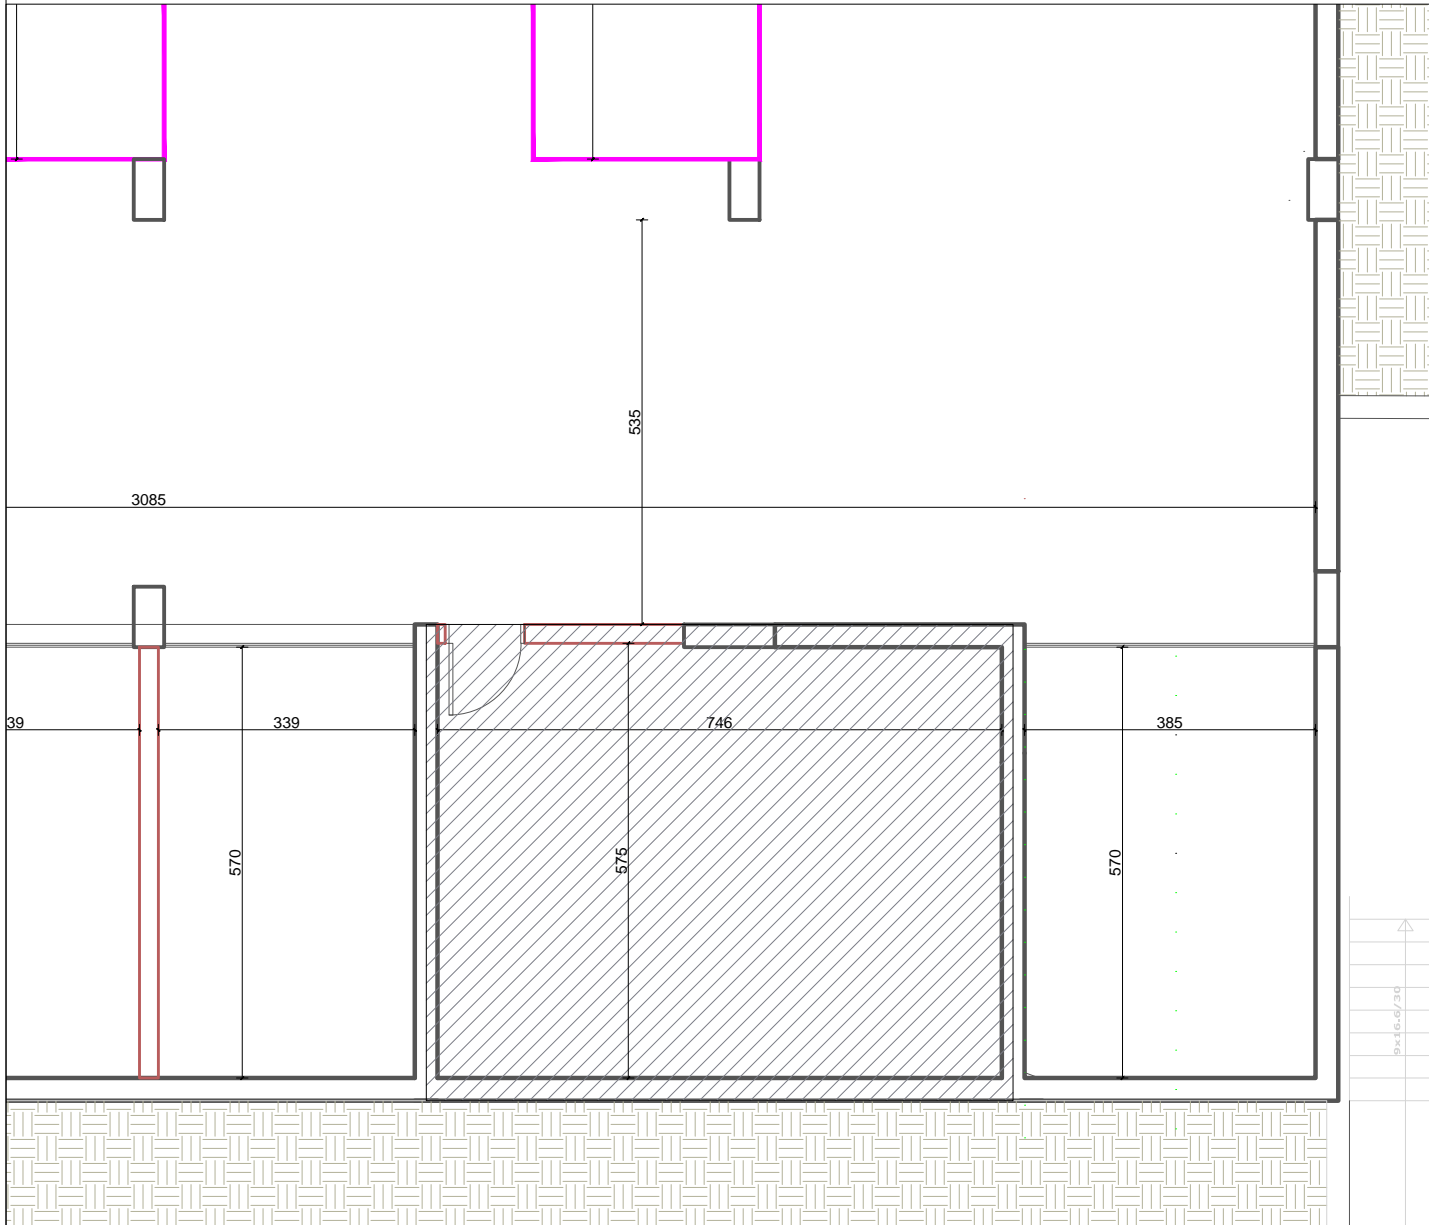

PLANIMETRIA SH 1: 100

PLANI I VENDOSJES SH 1: 1500

ANALIZA E SIPERFAQEVE

DEPO 2,KATI -1, SEKSIONI D

TIPI	DP
SIPERFAQE DEPO	49M <sup>2</sup>

OBJEKTI

BANESE ME 3 KATE DHE 2 KAT NEN TOKE NE L."UJE I FTOHTE",VLORE

DEPO 2 KATI -1 SEKSIONI D

INVESTITOR

"HEL-PET" shpk

DP