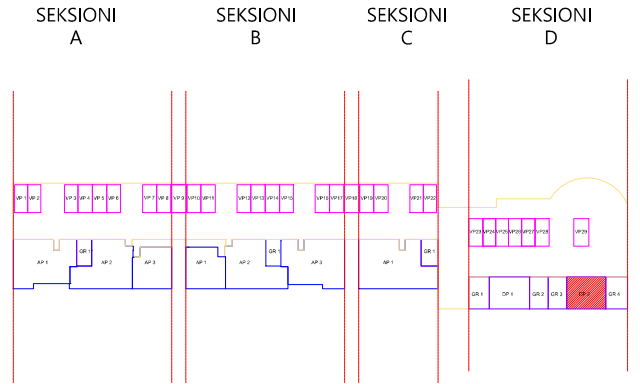

PLANIMETRIA SH 1: 100

PLANI I VENDOSJES SH 1: 1500

ANALIZA E SIPERFAQEVE

DEPO 2,KATI -1, SEKSIONI D

TIPI	DP
SIPERFAQE DEPO	49M <sup>2</sup>

OBJEKTI

BANESE ME 3 KATE DHE 2 KAT NEN TOKE NE L."UJE I FTOHTE",VLORE

DEPO 2 KATI -1 SEKSIONI D

INVESTITOR

"HEL-PET" shpk

DP