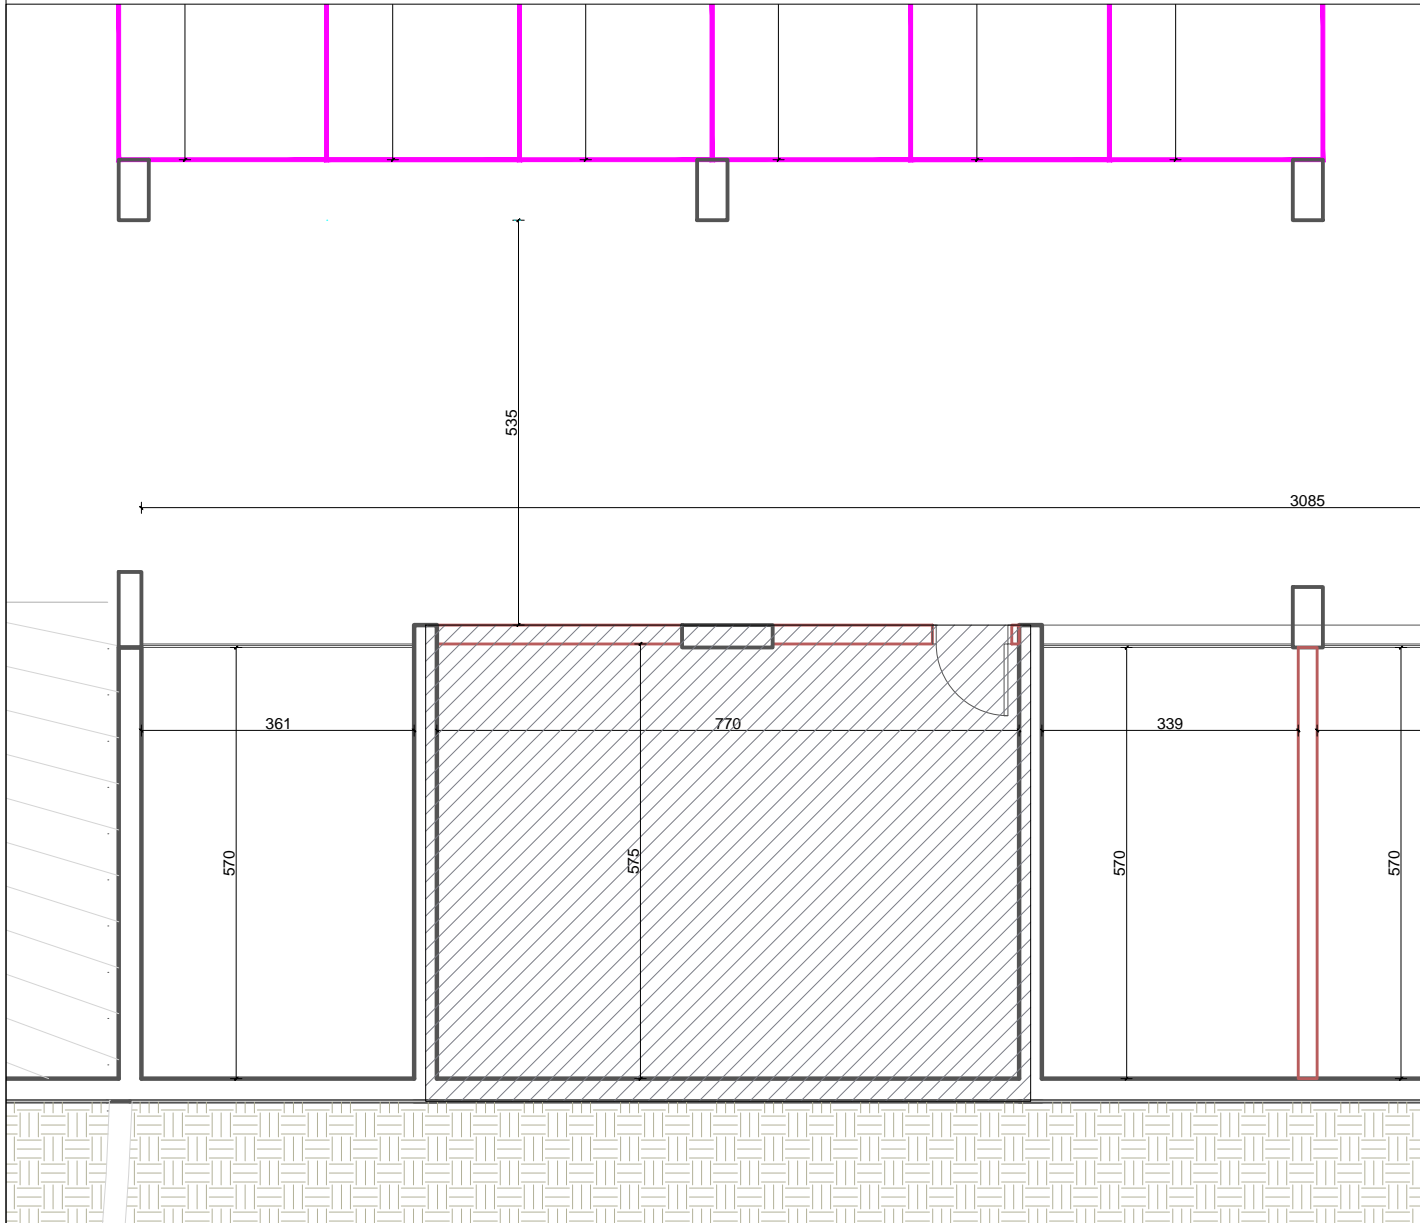

PLANIMETRIA SH 1: 100

PLANI I VENDOSJES SH 1: 1500

ANALIZA E SIPERFAQEVE

DEPO 1,KATI -1, SEKSIONI D

TIPI	DP
SIPERFAQE DEPO	50M ²

OBJEKTI

BANESE ME 3 KATE DHE 2 KAT NEN TOKE NE L."UJE I FTOHTE",VLORE

DEPO 1 KATI -1 SEKSIONI D