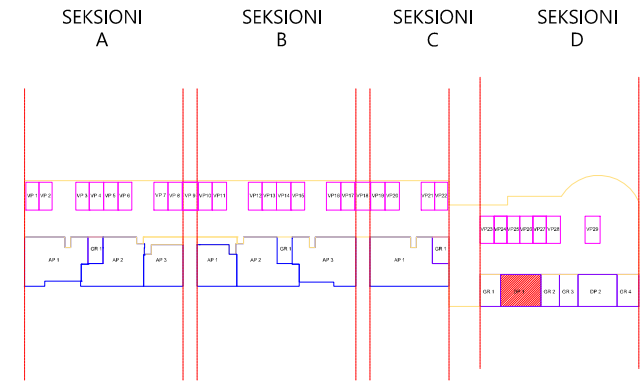

PLANIMETRIA SH 1: 100

PLANI I VENDOSJES SH 1: 1500

ANALIZA E SIPERFAQEVE

DEPO 1,KATI -1, SEKSIONI D

TIPI	DP
SIPERFAQE DEPO	50M ²

OBJEKTI

BANESE ME 3 KATE DHE 2 KAT NEN TOKE NE L."UJE I FTOHTE",VLORE

DEPO 1 KATI -1 SEKSIONI D