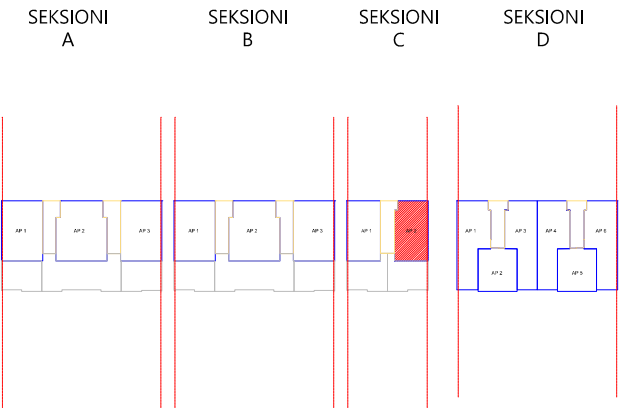

PLANIMETRIA SH 1: 125

PLANI I VENDOSJES SH 1: 1500

ANALIZA E SIPERFAQEVE

APARTAMENTI 2,KATI 2, SEKSIONI C

TIPI	2+1
SIPERFAQE APARTAMENTI	78M ²
SIPERFAQE E PERBASHKET	15M ²
SIPERFAQE TOTALE	93M ²
SIPERFAQE TARRACE	50M ²

OBJEKTI

BANESE ME 3 KATE DHE 2 KAT NEN TOKE NE L."UJE I FTOHTE",VLORE

APARTAMENTI 2 KATI 2 SEKSIONI C

INVESTITOR

"HEL-PET" shpk

TIPI 2+1