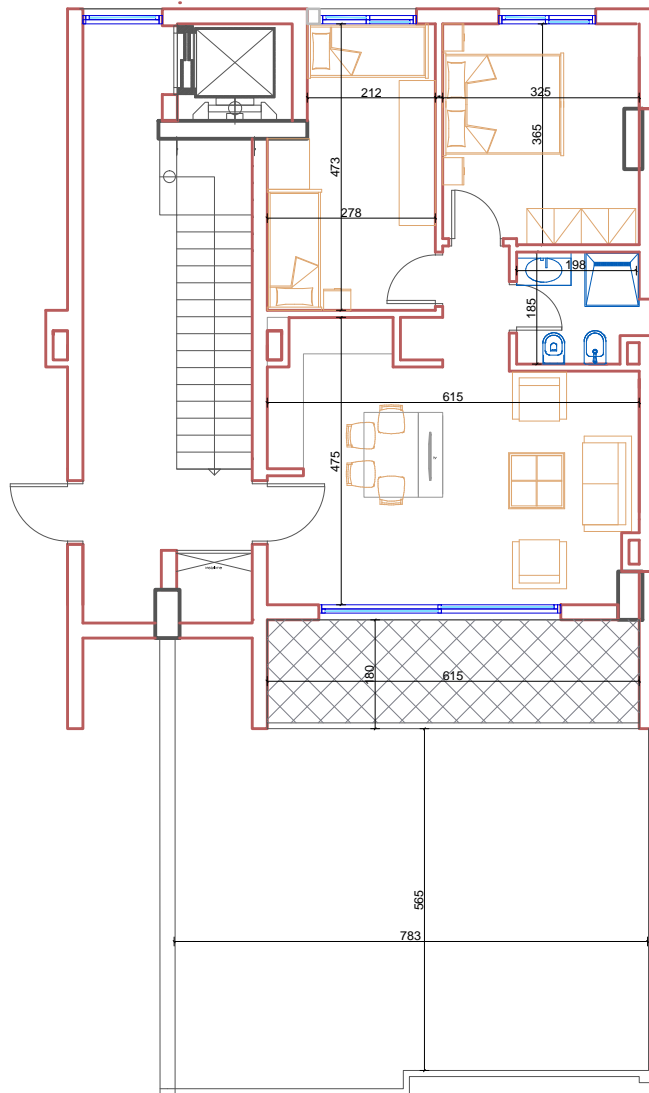

PLANIMETRIA SH 1: 125

PLANI I VENDOSJES SH 1: 1500

ANALIZA E SIPERFAQEVE

APARTAMENTI 2,KATI 2, SEKSIONI C

TIPI	2+1
SIPERFAQE APARTAMENTI	78M ²
SIPERFAQE E PERBASHKET	15M ²
SIPERFAQE TOTALE	93M ²
SIPERFAQE TARRACE	50M ²

OBJEKTI

BANESE ME 3 KATE DHE 2 KAT NEN TOKE NE L."UJE I FTOHTE",VLORE

APARTAMENTI 2 KATI 2 SEKSIONI C

INVESTITOR

"HEL-PET" shpk

TIPI 2+1