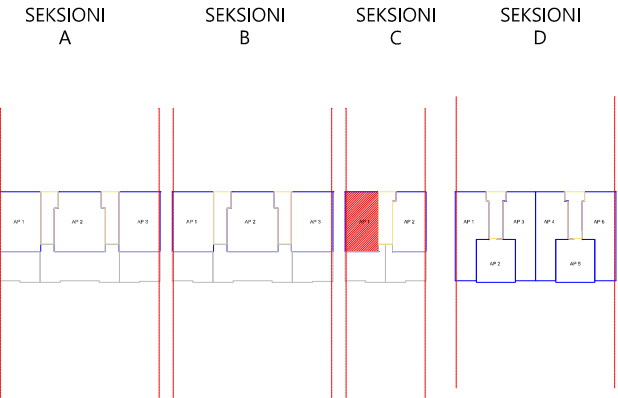

PLANIMETRIA SH 1: 125

PLANI I VENDOSJES SH 1: 1500

ANALIZA E SIPERFAQEVE

APARTAMENTI 1,KATI 2, SEKSIONI C

TIPI	2+1
SIPERFAQE APARTAMENTI	79M ²
SIPERFAQE E PERBASHKET	15M ²
SIPERFAQE TOTALE	94M ²
SIPERFAQE TARRACE	50M ²

OBJEKTI

BANESE ME 3 KATE DHE 2 KAT NEN TOKE NE L."UJE I FTOHTE",VLORE

APARTAMENTI 1 KATI 2 SEKSIONI C

INVESTITOR

"HEL-PET" shpk

TIPI 2+1