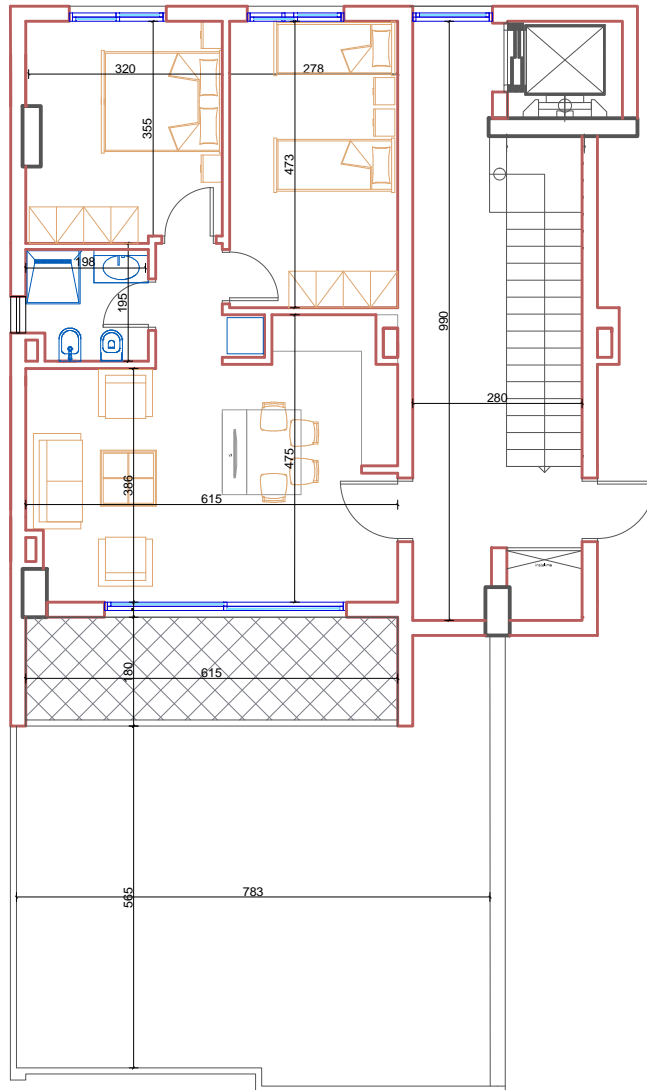

PLANIMETRIA SH 1: 125

PLANI I VENDOSJES SH 1: 1500

ANALIZA E SIPERFAQEVE

APARTAMENTI 1,KATI 2, SEKSIONI C

TIPI	2+1
SIPERFAQE APARTAMENTI	79M ²
SIPERFAQE E PERBASHKET	15M ²
SIPERFAQE TOTALE	94M ²
SIPERFAQE TARRACE	50M ²

OBJEKTI

BANESE ME 3 KATE DHE 2 KAT NEN TOKE NE L."UJE I FTOHTE",VLORE

APARTAMENTI 1 KATI 2 SEKSIONI C

INVESTITOR

"HEL-PET" shpk

TIPI 2+1