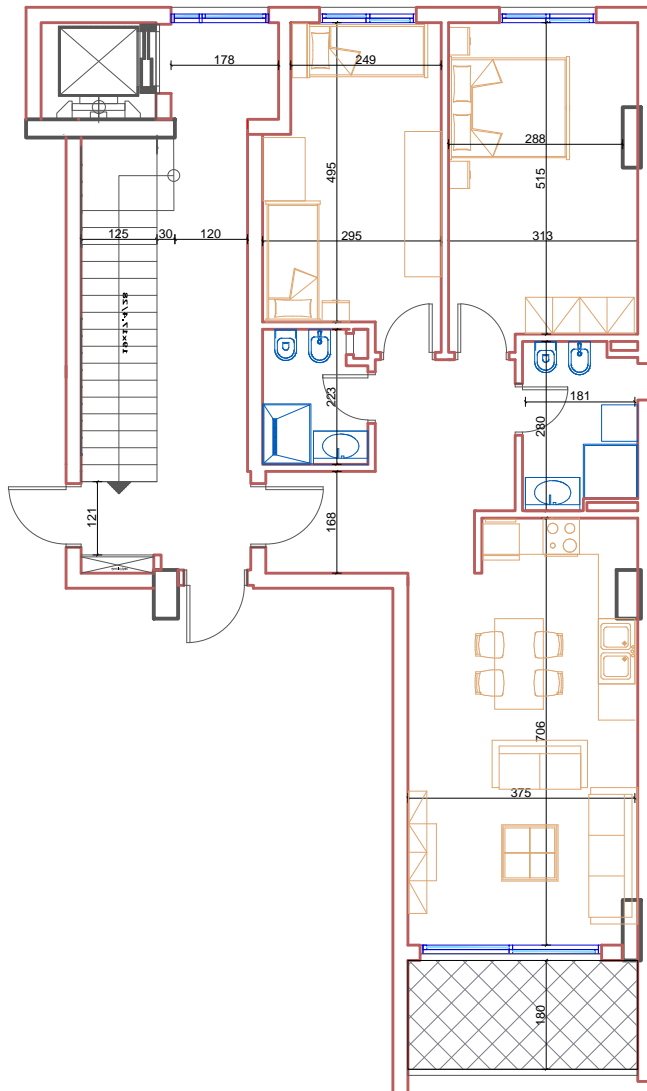

PLANIMETRIA SH 1: 125

PLANI I VENDOSJES SH 1: 1500

ANALIZA E SIPERFAQEVE

APARTAMENTI 3,KATI 1, SEKSIONI C

TIPI	2+1
SIPERFAQE APARTAMENTI	96.6M ²
SIPERFAQE E PERBASHKET	10.5M ²
SIPERFAQE TOTALE	107.1M ²
SIPERFAQE TARRACE	-

OBJEKTI

BANESE ME 3 KATE DHE 2 KAT NEN TOKE NE L."UJE I FTOHTE",VLORE

APARTAMENTI 3 KATI 1 SEKSIONI C

INVESTITOR

"HEL-PET" shpk

TIPI 2+1