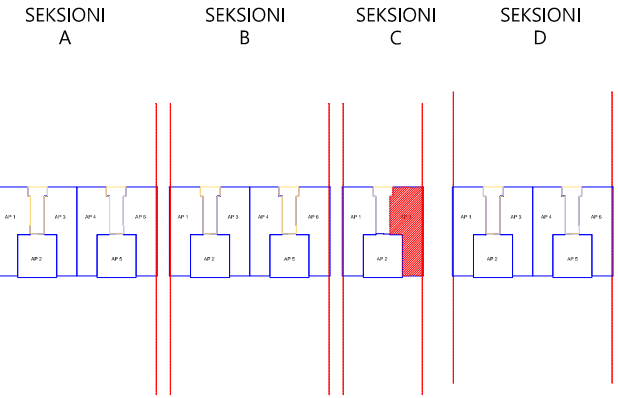

PLANIMETRIA SH 1: 125

PLANI I VENDOSJES SH 1: 1500

ANALIZA E SIPERFAQEVE

APARTAMENTI 3,KATI 1, SEKSIONI C

TIPI	2+1
SIPERFAQE APARTAMENTI	96.6M ²
SIPERFAQE E PERBASHKET	10.5M ²
SIPERFAQE TOTALE	107.1M ²
SIPERFAQE TARRACE	-

OBJEKTI

BANESE ME 3 KATE DHE 2 KAT NEN TOKE NE L."UJE I FTOHTE",VLORE

APARTAMENTI 3 KATI 1 SEKSIONI C

INVESTITOR

"HEL-PET" shpk

TIPI 2+1