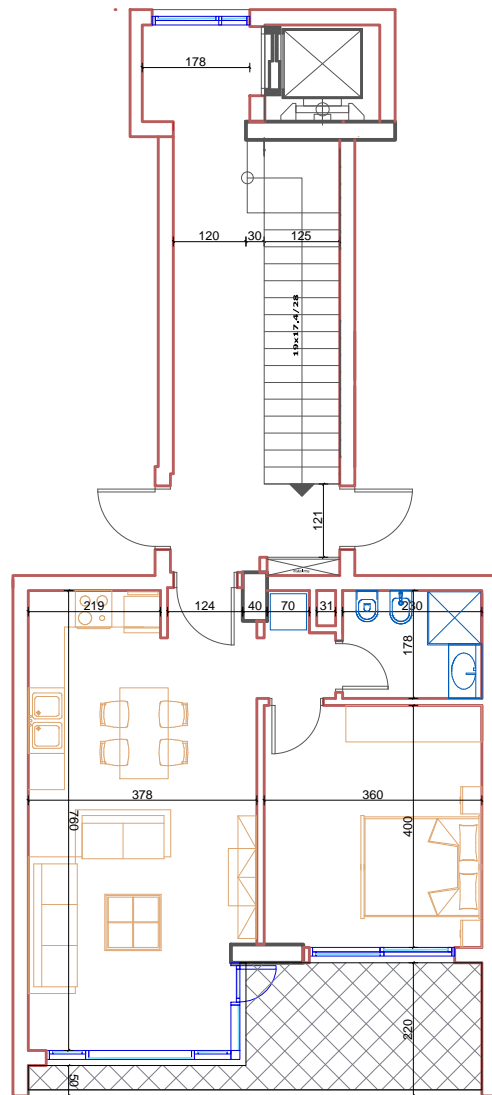

PLANIMETRIA SH 1: 125

PLANI I VENDOSJES SH 1: 1500

SEKSIONI
A

SEKSIONI
B

SEKSIONI
C

SEKSIONI
D

ANALIZA E SIPERFAQEVE

APARTAMENTI 2,KATI 1, SEKSIONI C

TIPI	1+1
SIPERFAQE APARTAMENTI	66M ²
SIPERFAQE E PERBASHKET	7M ²
SIPERFAQE TOTALE	73M ²
SIPERFAQE TARRACE	-

OBJEKTI

BANESE ME 3 KATE DHE 2 KAT NEN TOKE NE L."UJE I FTOHTE",VLORE

APARTAMENTI 2 KATI 1 SEKSIONI C