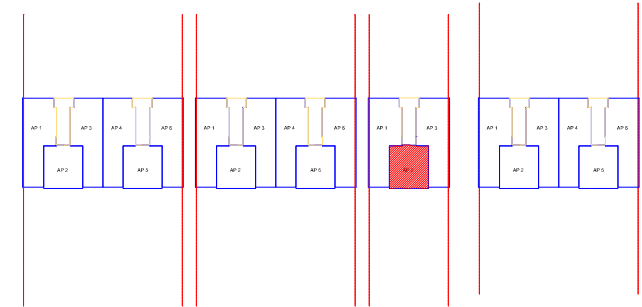

PLANIMETRIA SH 1: 125

PLANI I VENDOSJES SH 1: 1500

SEKSIONI
A

SEKSIONI
B

SEKSIONI
C

SEKSIONI
D

ANALIZA E SIPERFAQEVE

APARTAMENTI 2,KATI 1, SEKSIONI C

TIPI	1+1
SIPERFAQE APARTAMENTI	66M ²
SIPERFAQE E PERBASHKET	7M ²
SIPERFAQE TOTALE	73M ²
SIPERFAQE TARRACE	-

OBJEKTI

BANESE ME 3 KATE DHE 2 KAT NEN TOKE NE L."UJE I FTOHTE",VLORE

APARTAMENTI 2 KATI 1 SEKSIONI C