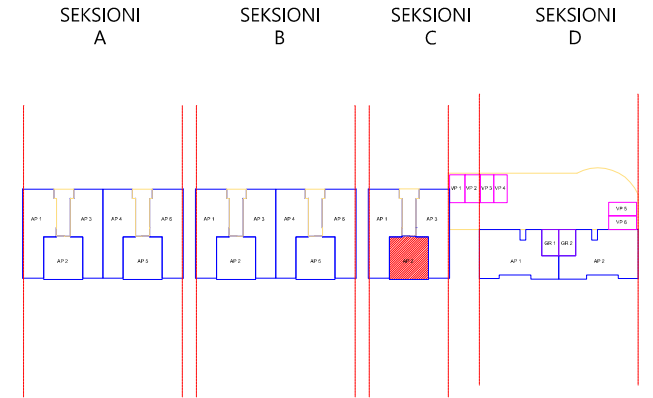

# PLANIMETRIA SH 1: 125

# PLANI I VENDOSJES SH 1: 1500

## ANALIZA E SIPERFAQEVE

APARTAMENTI 2,KATI 0, SEKSIONI C	
TIPI	1+1
SIPERFAQE APARTAMENTI	66M <sup>2</sup>
SIPERFAQE E PERBASHKET	7M <sup>2</sup>
SIPERFAQE TOTALE	73M <sup>2</sup>
SIPERFAQE TARRACE	-

OBJEKTI