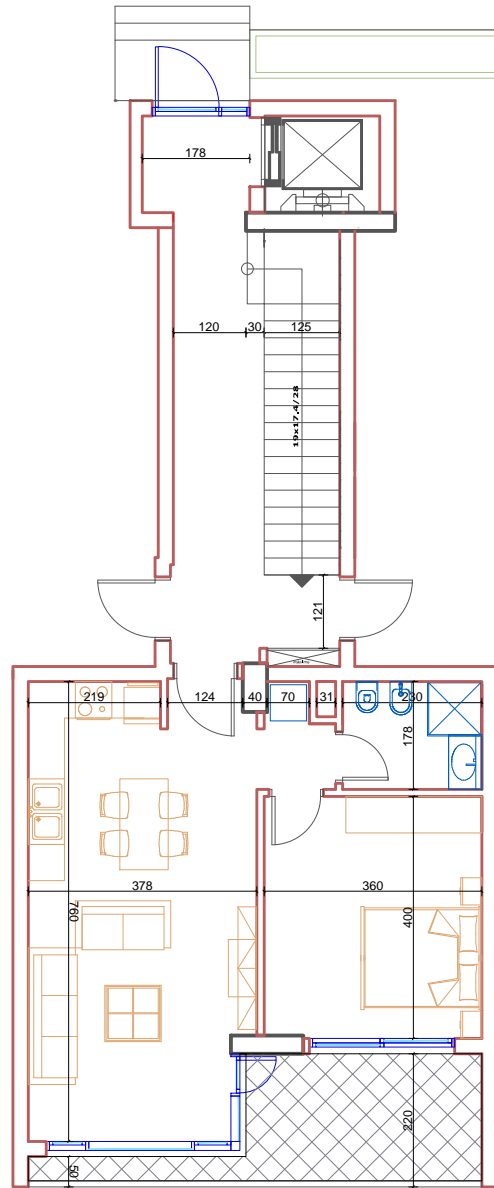

# PLANIMETRIA SH 1: 125

# PLANI I VENDOSJES SH 1: 1500

## ANALIZA E SIPERFAQEVE

APARTAMENTI 2,KATI 0, SEKSIONI C	
TIPI	1+1
SIPERFAQE APARTAMENTI	66M <sup>2</sup>
SIPERFAQE E PERBASHKET	7M <sup>2</sup>
SIPERFAQE TOTALE	73M <sup>2</sup>
SIPERFAQE TARRACE	-

OBJEKTI