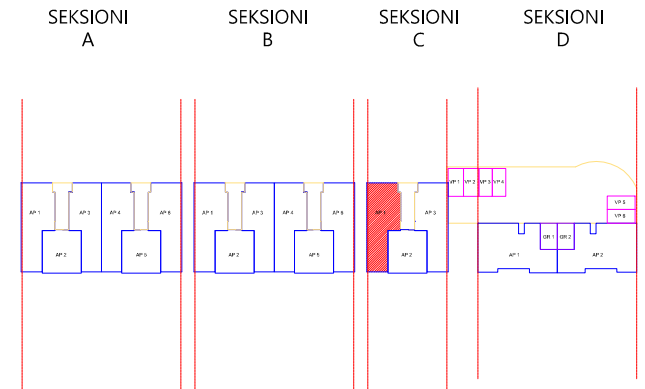

PLANIMETRIA SH 1: 125

PLANI I VENDOSJES SH 1: 1500

ANALIZA E SIPERFAQEVE

APARTAMENTI 1,KATI 0, SEKSIONI C

TIPI	2+1
SIPERFAQE APARTAMENTI	96.6M ²
SIPERFAQE E PERBASHKET	10.5M ²
SIPERFAQE TOTALE	107.1M ²
SIPERFAQE TARRACE	-

OBJEKTI

BANESE ME 3 KATE DHE 2 KAT NEN TOKE NE L."UJE I FTOHTE",VLORE

APARTAMENTI 1 KATI 0 SEKSIONI C

INVESTITOR

"HEL-PET" shpk

TIPI 2+1