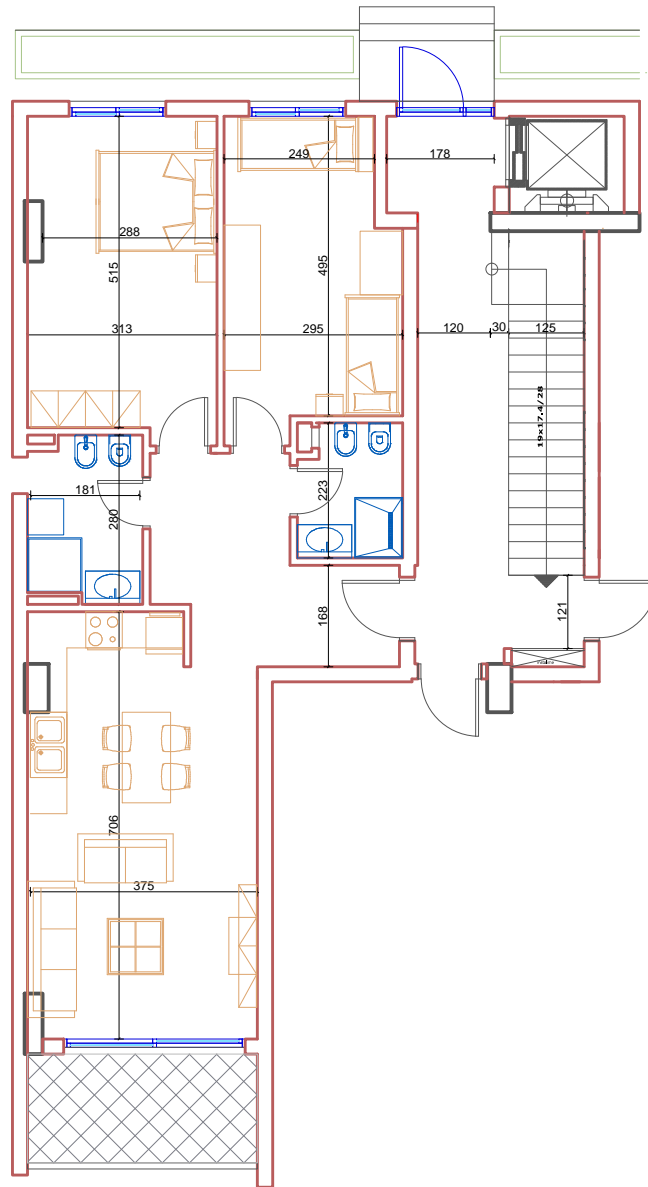

PLANIMETRIA SH 1: 125

PLANI I VENDOSJES SH 1: 1500

ANALIZA E SIPERFAQEVE

APARTAMENTI 1,KATI 0, SEKSIONI C

TIPI	2+1
SIPERFAQE APARTAMENTI	96.6M ²
SIPERFAQE E PERBASHKET	10.5M ²
SIPERFAQE TOTALE	107.1M ²
SIPERFAQE TARRACE	-

OBJEKTI

BANESE ME 3 KATE DHE 2 KAT NEN TOKE NE L."UJE I FTOHTE",VLORE

APARTAMENTI 1 KATI 0 SEKSIONI C

INVESTITOR

"HEL-PET" shpk

TIPI 2+1