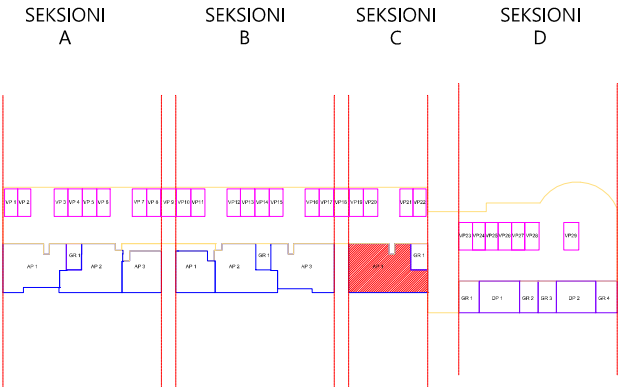

PLANIMETRIA SH 1: 125

PLANI I VENDOSJES SH 1: 1500

ANALIZA E SIPERFAQEVE

| APARTAMENTI 1,KATI -1, SEKSIONI C | |
|-----------------------------------|-------------------|
| TIPI | 3+1 |
| SIPERFAQE APARTAMENTI | 133M ² |
| SIPERFAQE E PERBASHKET | - |
| SIPERFAQE TOTALE | 133M ² |
| SIPERFAQE TARRACE | 62M ² |

OBJEKTI

BANESE ME 3 KATE DHE 2 KAT NEN TOKE NE L."UJE I FTOHTE",VLORE

APARTAMENTI 1 KATI -1 SEKSIONI C

INVESTITOR

"HEL-PET" shpk

TIPI 3+1