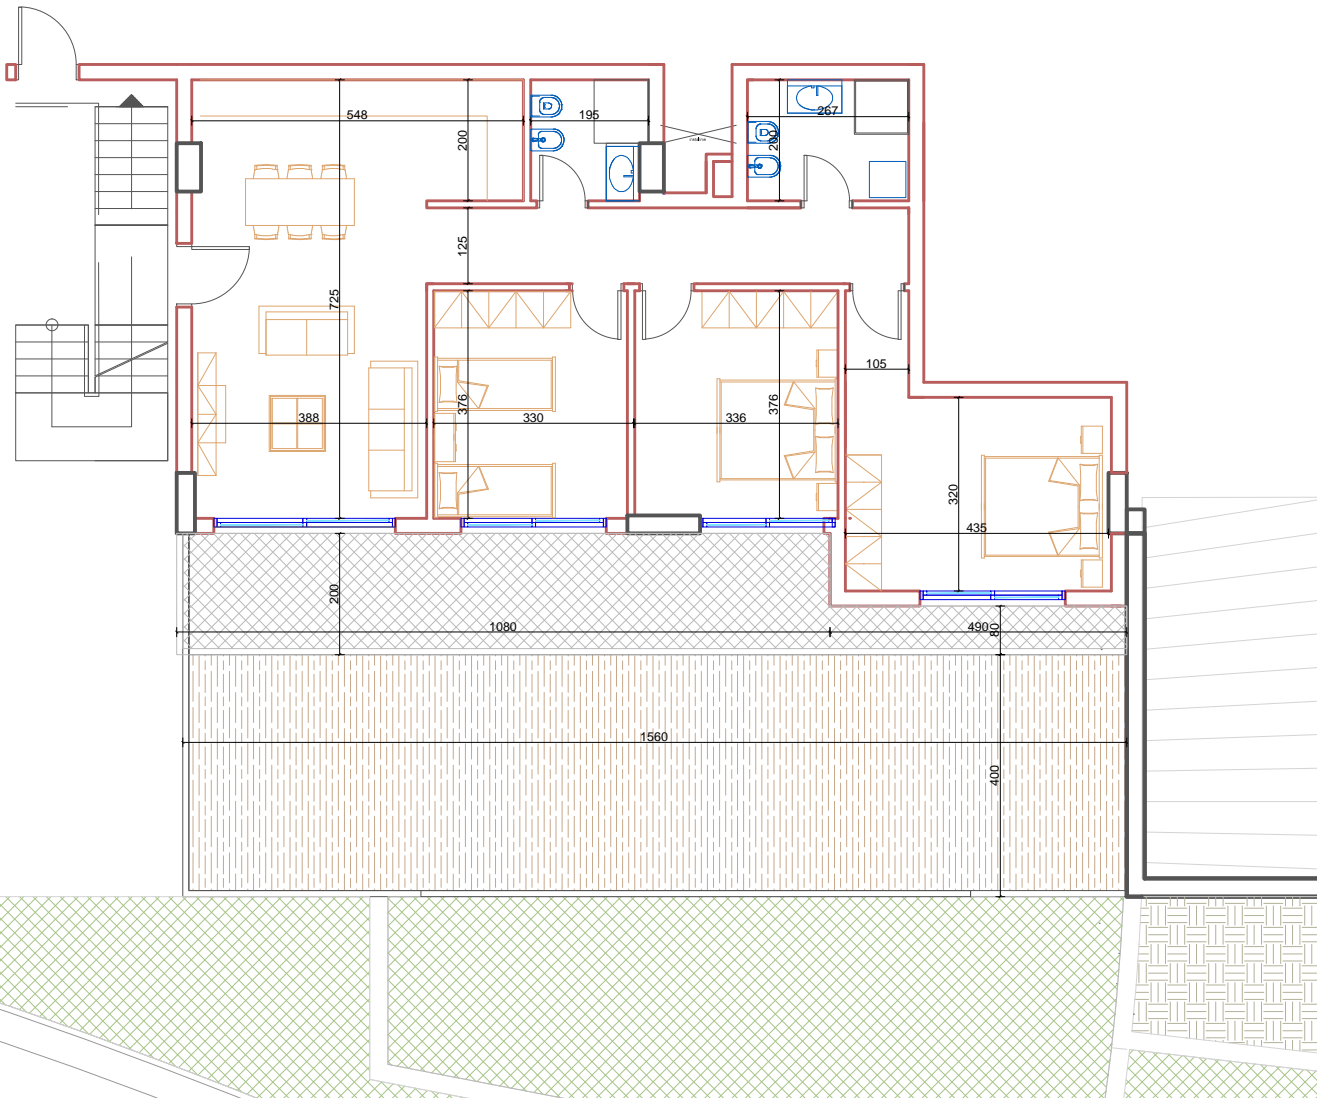

PLANIMETRIA SH 1: 125

PLANI I VENDOSJES SH 1: 1500

ANALIZA E SIPERFAQEVE

| APARTAMENTI 1,KATI -1, SEKSIONI C | |
|-----------------------------------|-------------------|
| TIPI | 3+1 |
| SIPERFAQE APARTAMENTI | 133M ² |
| SIPERFAQE E PERBASHKET | - |
| SIPERFAQE TOTALE | 133M ² |
| SIPERFAQE TARRACE | 62M ² |

OBJEKTI

BANESE ME 3 KATE DHE 2 KAT NEN TOKE NE L."UJE I FTOHTE",VLORE

APARTAMENTI 1 KATI -1 SEKSIONI C

INVESTITOR

"HEL-PET" shpk

TIPI 3+1