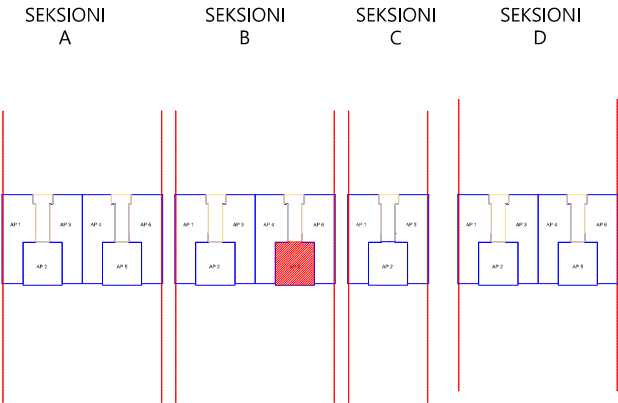

PLANIMETRIA SH 1: 125

PLANI I VENDOSJES SH 1: 1500

ANALIZA E SIPERFAQEVE

APARTAMENTI 5,KATI 1, SEKSIONI B

| | |
|------------------------|------------------|
| TIPI | 1+1 |
| SIPERFAQE APARTAMENTI | 66M ² |
| SIPERFAQE E PERBASHKET | 7M ² |
| SIPERFAQE TOTALE | 73M ² |
| SIPERFAQE TARRACE | - |

OBJEKTI

BANESE ME 3 KATE DHE 2 KAT NEN TOKE NE L."UJE I FTOHTE",VLORE

APARTAMENTI 5 KATI 1 SEKSIONI B

INVESTITOR

"HEL-PET" shpk

TIPI 1+1