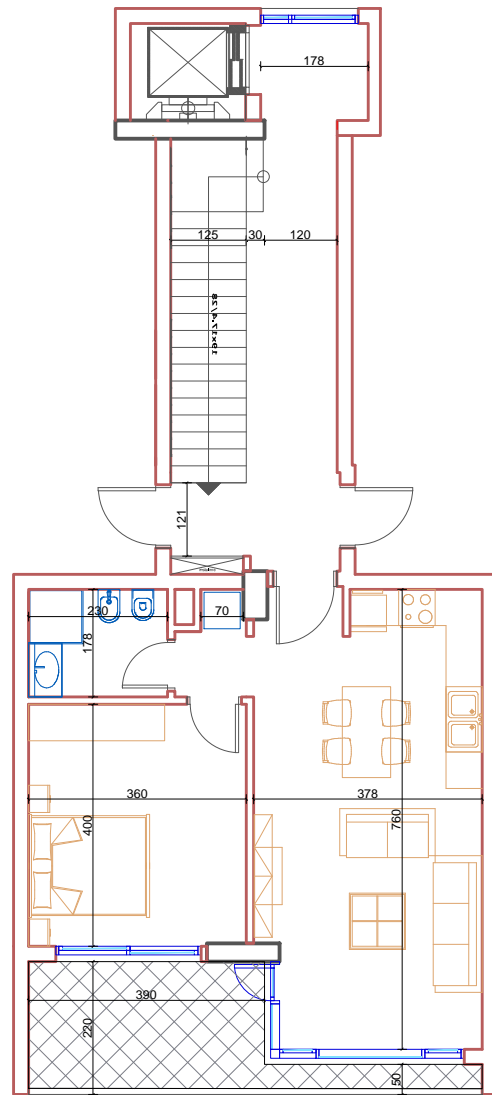

PLANIMETRIA SH 1: 125

PLANI I VENDOSJES SH 1: 1500

ANALIZA E SIPERFAQEVE

APARTAMENTI 5,KATI 1, SEKSIONI B

| | |
|------------------------|------------------|
| TIPI | 1+1 |
| SIPERFAQE APARTAMENTI | 66M ² |
| SIPERFAQE E PERBASHKET | 7M ² |
| SIPERFAQE TOTALE | 73M ² |
| SIPERFAQE TARRACE | - |

OBJEKTI

BANESE ME 3 KATE DHE 2 KAT NEN TOKE NE L."UJE I FTOHTE",VLORE

APARTAMENTI 5 KATI 1 SEKSIONI B

INVESTITOR

"HEL-PET" shpk

TIPI 1+1