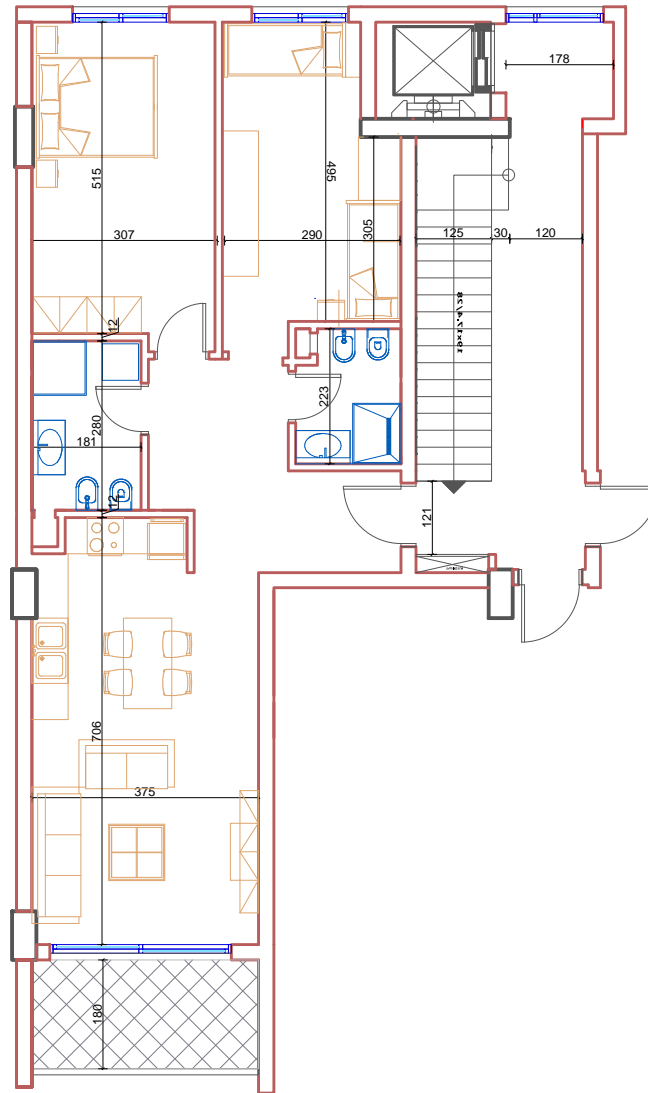

PLANIMETRIA SH 1: 125

PLANI I VENDOSJES SH 1: 1500

SEKSIONI A SEKSIONI B SEKSIONI C SEKSIONI D

ANALIZA E SIPERFAQEVE

APARTAMENTI 4,KATI 1, SEKSIONI B	
TIPI	2+1
SIPERFAQE APARTAMENTI	92.8M ²
SIPERFAQE E PERBASHKET	10M ²
SIPERFAQE TOTALE	102.8M ²
SIPERFAQE TARRACE	-

OBJEKTI BANESE ME 3 KATE DHE 2 KAT NEN TOKE NE L."UJE I FTOHTE",VLORE

APARTAMENTI 4 KATI 1 SEKSIONI B

INVESTITOR "HEL-PET" shpk

TIPI 2+1