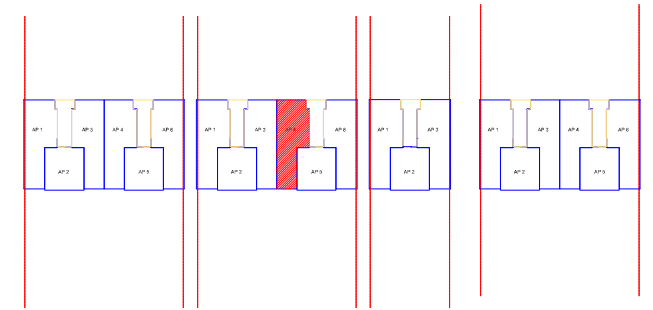

PLANIMETRIA SH 1: 125

PLANI I VENDOSJES SH 1: 1500

SEKSIONI A SEKSIONI B SEKSIONI C SEKSIONI D

ANALIZA E SIPERFAQEVE

APARTAMENTI 4,KATI 1, SEKSIONI B	
TIPI	2+1
SIPERFAQE APARTAMENTI	92.8M ²
SIPERFAQE E PERBASHKET	10M ²
SIPERFAQE TOTALE	102.8M ²
SIPERFAQE TARRACE	-

OBJEKTI BANESE ME 3 KATE DHE 2 KAT NEN TOKE NE L."UJE I FTOHTE",VLORE

APARTAMENTI 4 KATI 1 SEKSIONI B

INVESTITOR "HEL-PET" shpk

TIPI 2+1