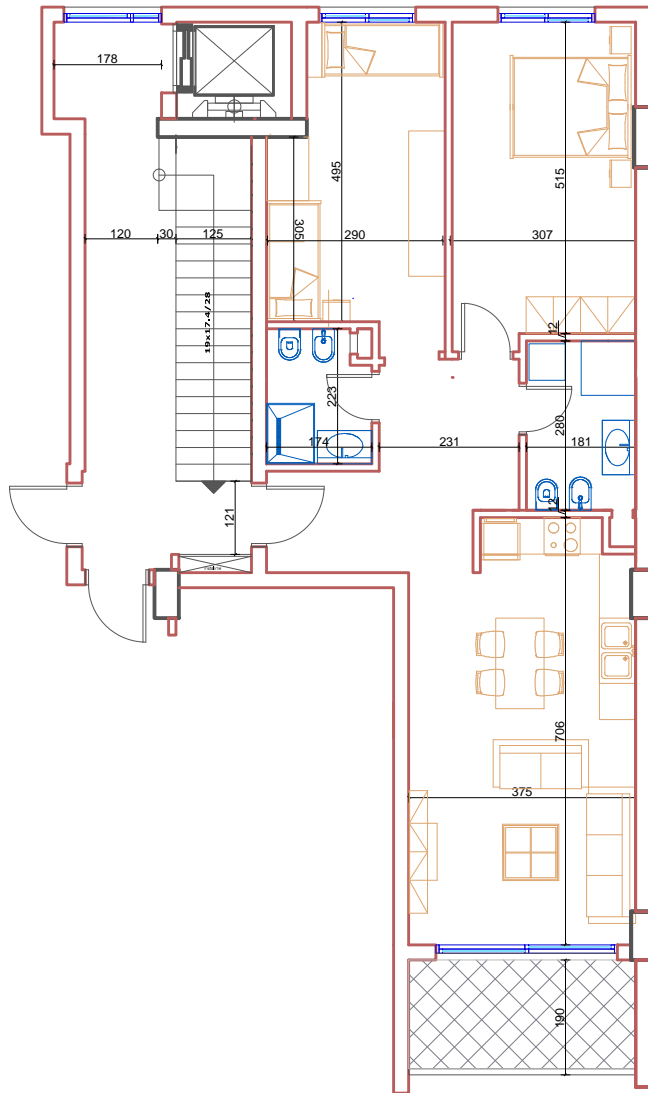

PLANIMETRIA SH 1: 125

PLANI I VENDOSJES SH 1: 1500

ANALIZA E SIPERFAQEVE

APARTAMENTI 3,KATI 1, SEKSIONI B

TIPI	2+1
SIPERFAQE APARTAMENTI	92.8M ²
SIPERFAQE E PERBASHKET	10M ²
SIPERFAQE TOTALE	102.8M ²
SIPERFAQE TARRACE	-

OBJEKTI

BANESE ME 3 KATE DHE 2 KAT NEN TOKE NE L."UJE I FTOHTE",VLORE

APARTAMENTI 3 KATI 1 SEKSIONI B

INVESTITOR

"HEL-PET" shpk

TIPI 2+1