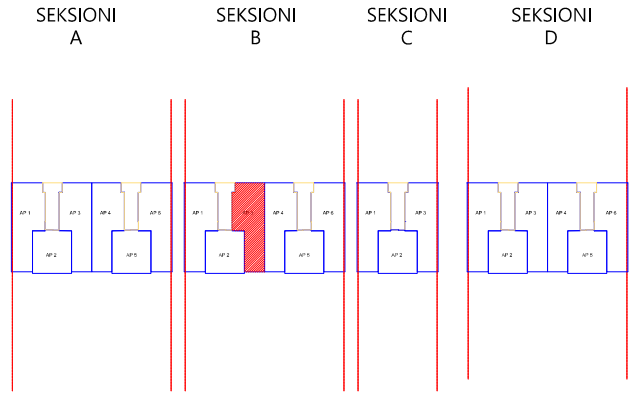

PLANIMETRIA SH 1: 125

PLANI I VENDOSJES SH 1: 1500

ANALIZA E SIPERFAQEVE

APARTAMENTI 3,KATI 1, SEKSIONI B

TIPI	2+1
SIPERFAQE APARTAMENTI	92.8M ²
SIPERFAQE E PERBASHKET	10M ²
SIPERFAQE TOTALE	102.8M ²
SIPERFAQE TARRACE	-

OBJEKTI

BANESE ME 3 KATE DHE 2 KAT NEN TOKE NE L."UJE I FTOHTE",VLORE

APARTAMENTI 3 KATI 1 SEKSIONI B

INVESTITOR

"HEL-PET" shpk

TIPI 2+1