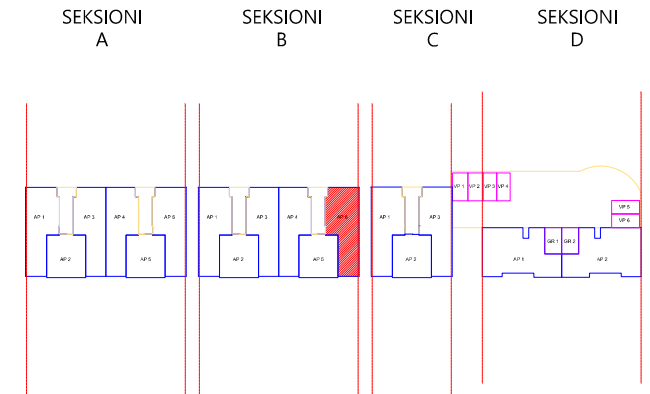

PLANIMETRIA SH 1: 125

PLANI I VENDOSJES SH 1: 1500

ANALIZA E SIPERFAQEVE

APARTAMENTI 6,KATI 0, SEKSIONI B

TIPI	2+1
SIPERFAQE APARTAMENTI	96.6M ²
SIPERFAQE E PERBASHKET	10.5M ²
SIPERFAQE TOTALE	107.1M ²
SIPERFAQE TARRACE	-

OBJEKTI

BANESE ME 3 KATE DHE 2 KAT NEN TOKE NE L."UJE I FTOHTE",VLORE

APARTAMENTI 6 KATI 0 SEKSIONI B

INVESTITOR

"HEL-PET" shpk

TIPI 2+1