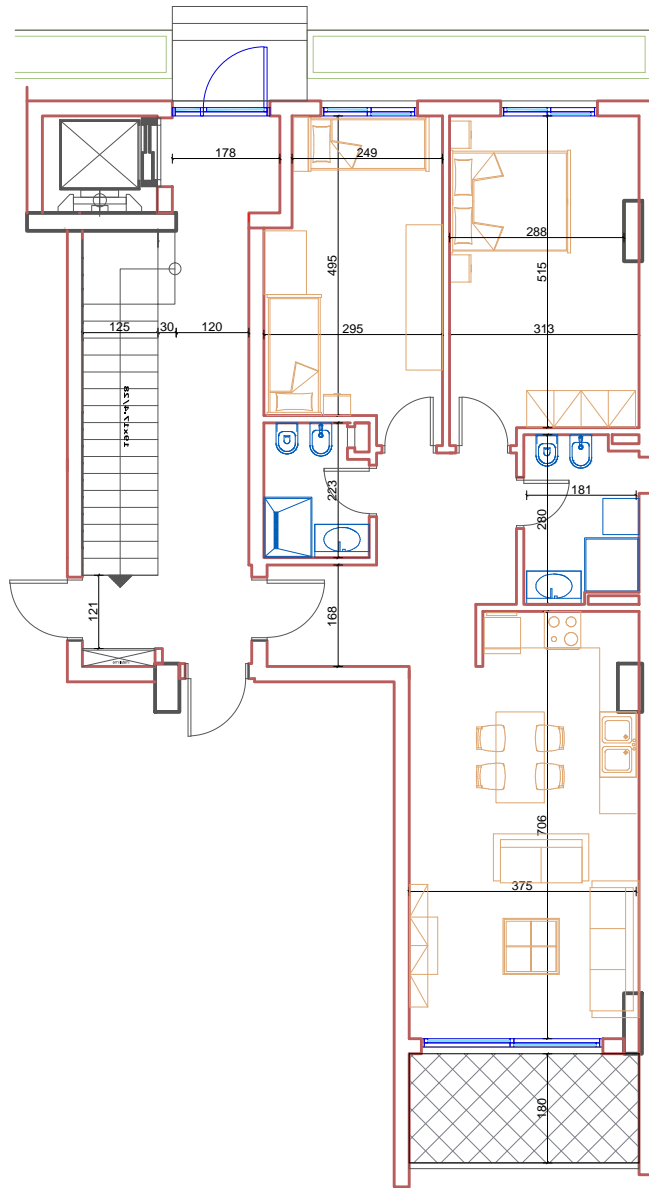

PLANIMETRIA SH 1: 125

PLANI I VENDOSJES SH 1: 1500

ANALIZA E SIPERFAQEVE

APARTAMENTI 6,KATI 0, SEKSIONI B

TIPI	2+1
SIPERFAQE APARTAMENTI	96.6M ²
SIPERFAQE E PERBASHKET	10.5M ²
SIPERFAQE TOTALE	107.1M ²
SIPERFAQE TARRACE	-

OBJEKTI

BANESE ME 3 KATE DHE 2 KAT NEN TOKE NE L."UJE I FTOHTE",VLORE

APARTAMENTI 6 KATI 0 SEKSIONI B

INVESTITOR

"HEL-PET" shpk

TIPI 2+1