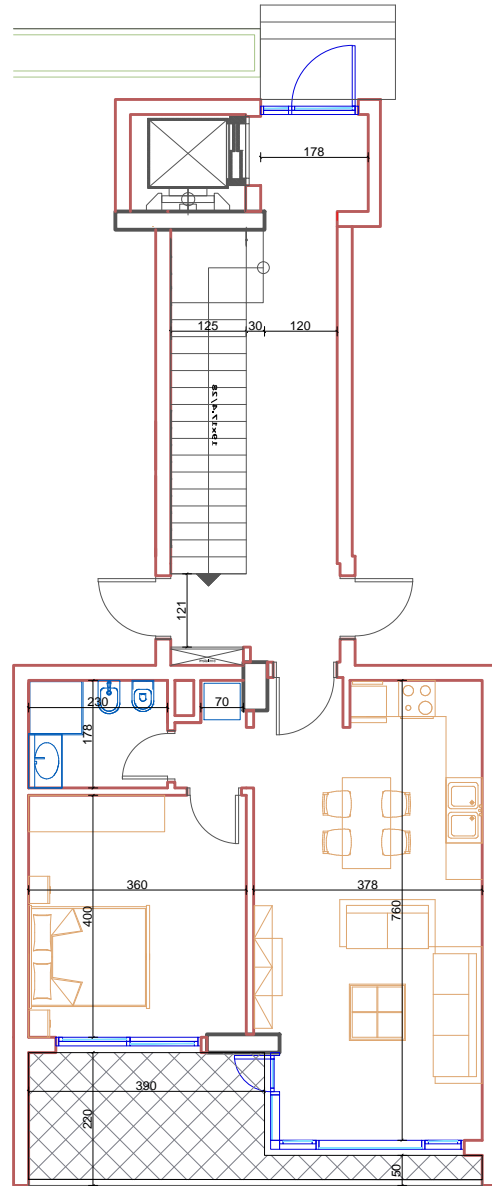

PLANIMETRIA SH 1: 125

PLANI I VENDOSJES SH 1: 1500

ANALIZA E SIPERFAQEVE

APARTAMENTI 5,KATI 0, SEKSIONI B	
TIPI	1+1
SIPERFAQE APARTAMENTI	66M ²
SIPERFAQE E PERBASHKET	7M ²
SIPERFAQE TOTALE	73M ²
SIPERFAQE TARRACE	-

OBJEKTI

BANESE ME 3 KATE DHE 2 KAT NEN TOKE NE L."UJE I FTOHTE",VLORE

APARTAMENTI 5 KATI 0 SEKSIONI B

INVESTITOR

"HEL-PET" shpk

TIPI 1+1