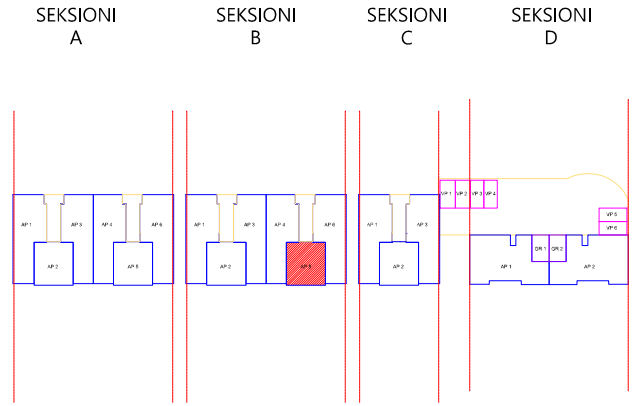

PLANIMETRIA SH 1: 125

PLANI I VENDOSJES SH 1: 1500

ANALIZA E SIPERFAQEVE

APARTAMENTI 5,KATI 0, SEKSIONI B	
TIPI	1+1
SIPERFAQE APARTAMENTI	66M ²
SIPERFAQE E PERBASHKET	7M ²
SIPERFAQE TOTALE	73M ²
SIPERFAQE TARRACE	-

OBJEKTI

BANESE ME 3 KATE DHE 2 KAT NEN TOKE NE L."UJE I FTOHTE",VLORE

APARTAMENTI 5 KATI 0 SEKSIONI B

INVESTITOR

"HEL-PET" shpk

TIPI 1+1