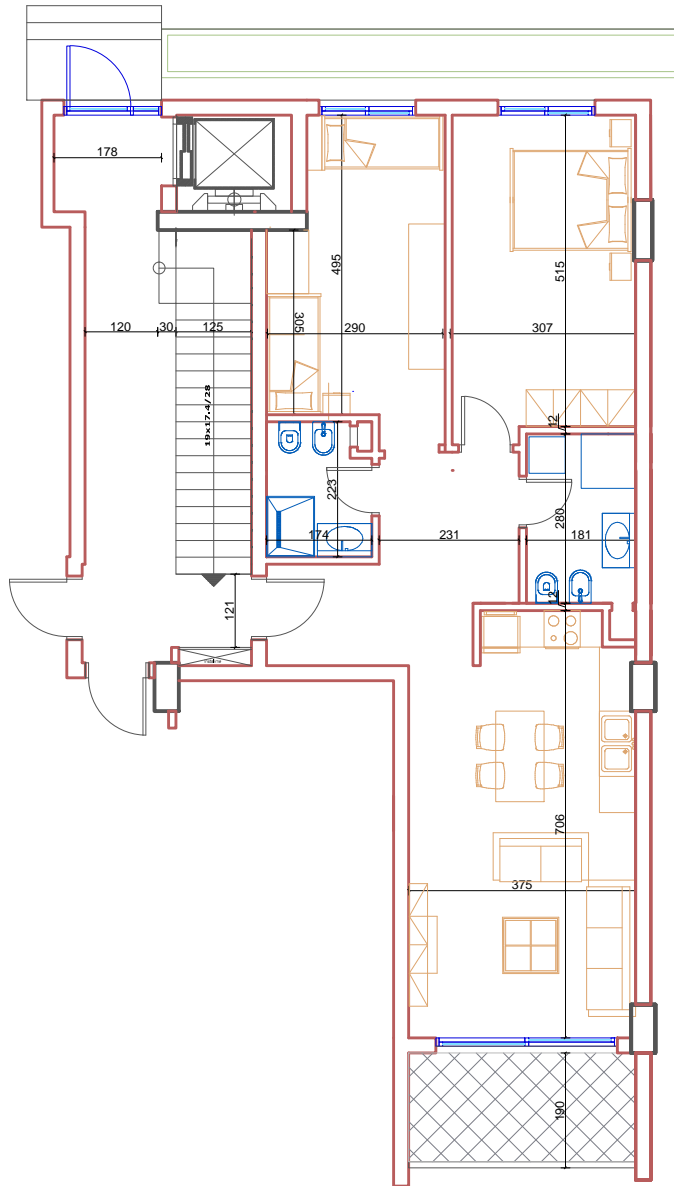

PLANIMETRIA SH 1: 125

PLANI I VENDOSJES SH 1: 1500

ANALIZA E SIPERFAQEVE

APARTAMENTI 3,KATI 0, SEKSIONI B

TIPI	2+1
SIPERFAQE APARTAMENTI	92.8M ²
SIPERFAQE E PERBASHKET	10M ²
SIPERFAQE TOTALE	102.8M ²
SIPERFAQE TARRACE	-

OBJEKTI

BANESE ME 3 KATE DHE 2 KAT NEN TOKE NE L."UJE I FTOHTE",VLORE

APARTAMENTI 3 KATI 0 SEKSIONI B

INVESTITOR

"HEL-PET" shpk

TIPI 2+1