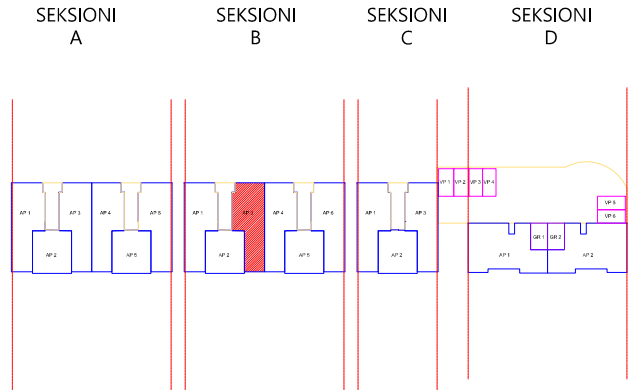

PLANIMETRIA SH 1: 125

PLANI I VENDOSJES SH 1: 1500

ANALIZA E SIPERFAQEVE

APARTAMENTI 3,KATI 0, SEKSIONI B

TIPI	2+1
SIPERFAQE APARTAMENTI	92.8M ²
SIPERFAQE E PERBASHKET	10M ²
SIPERFAQE TOTALE	102.8M ²
SIPERFAQE TARRACE	-

OBJEKTI

BANESE ME 3 KATE DHE 2 KAT NEN TOKE NE L."UJE I FTOHTE",VLORE

APARTAMENTI 3 KATI 0 SEKSIONI B

INVESTITOR

"HEL-PET" shpk

TIPI 2+1