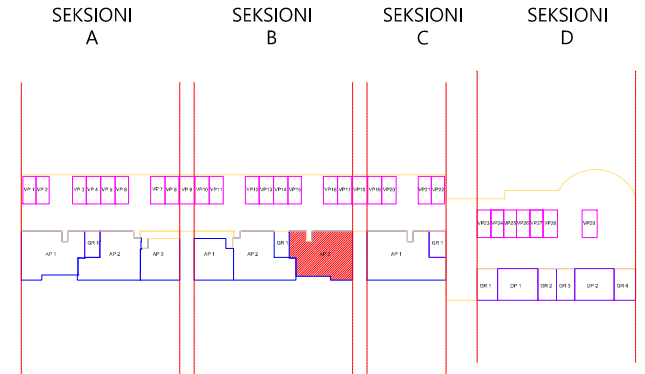

PLANIMETRIA SH 1: 100

PLANI I VENDOSJES SH 1: 1500

ANALIZA E SIPERFAQEVE

APARTAMENTI 3,KATI -1, SEKSIONI B	
TIPI	2+1
SIPERFAQE APARTAMENTI	109M ²
SIPERFAQE E PERBASHKET	-
SIPERFAQE TOTALE	109M ²
SIPERFAQE TARRACE	42M ²

OBJEKTI BANESE ME 3 KATE DHE 2 KAT NEN TOKE NE L."UJE I FTOHTE",VLORE

APARTAMENTI 3 KATI -1 SEKSIONI B

INVESTITOR

"HEL-PET" shpk

TIPI 2+1