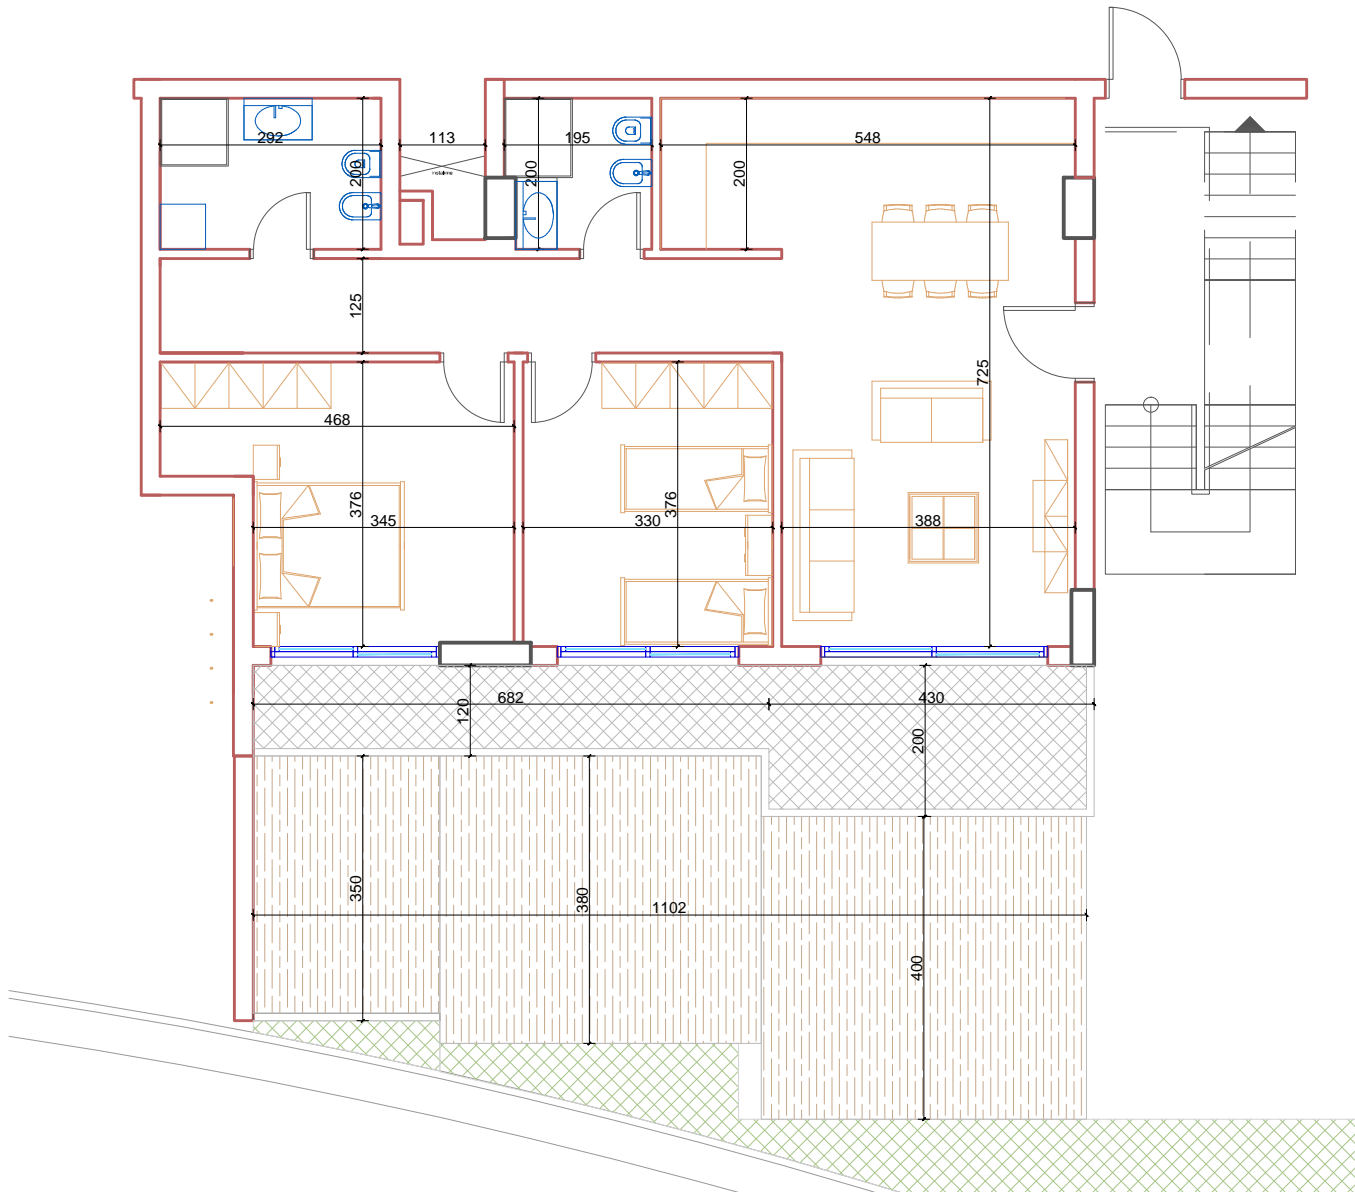

PLANIMETRIA SH 1: 100

PLANI I VENDOSJES SH 1: 1500

ANALIZA E SIPERFAQEVE

APARTAMENTI 3,KATI -1, SEKSIONI B	
TIPI	2+1
SIPERFAQE APARTAMENTI	109M ²
SIPERFAQE E PERBASHKET	-
SIPERFAQE TOTALE	109M ²
SIPERFAQE TARRACE	42M ²

OBJEKTI BANESE ME 3 KATE DHE 2 KAT NEN TOKE NE L."UJE I FTOHTE",VLORE

APARTAMENTI 3 KATI -1 SEKSIONI B

INVESTITOR

"HEL-PET" shpk

TIPI 2+1