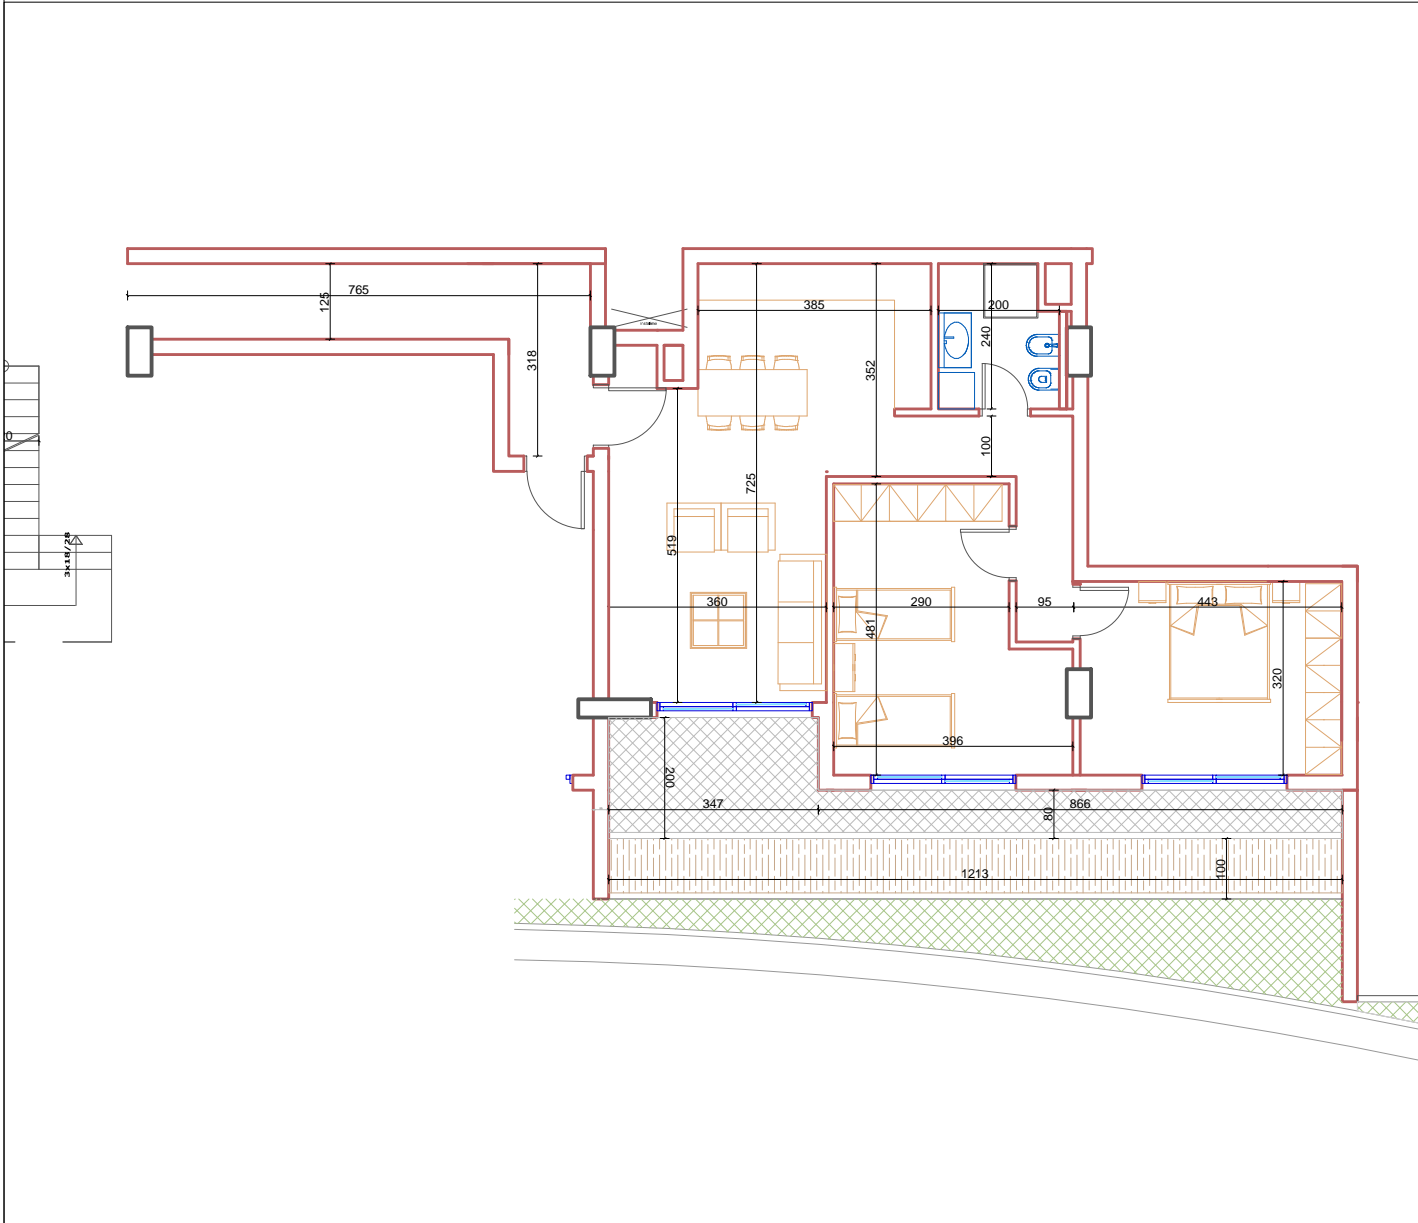

PLANIMETRIA SH 1: 125

PLANI I VENDOSJES SH 1: 1500

ANALIZA E SIPERFAQEVE

APARTAMENTI 2,KATI -1, SEKSIONI B

TIPI	2+1
SIPERFAQE APARTAMENTI	96M ²
SIPERFAQE E PERBASHKET	8.8M ²
SIPERFAQE TOTALE	104.8M ²
SIPERFAQE TARRACE	12.5M ²

OBJEKTI

BANESE ME 3 KATE DHE 2 KAT NEN TOKE NE L."UJE I FTOHTE",VLORE

APARTAMENTI 2 KATI -1 SEKSIONI B

INVESTITOR

"HEL-PET" shpk

TIPI 2+1