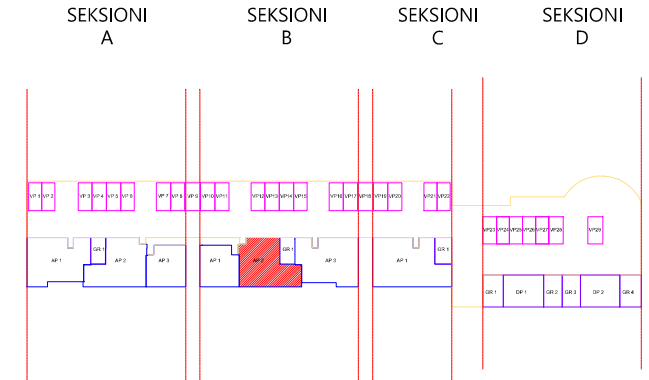

PLANIMETRIA SH 1: 125

PLANI I VENDOSJES SH 1: 1500

ANALIZA E SIPERFAQEVE

APARTAMENTI 2,KATI -1, SEKSIONI B

TIPI	2+1
SIPERFAQE APARTAMENTI	96M ²
SIPERFAQE E PERBASHKET	8.8M ²
SIPERFAQE TOTALE	104.8M ²
SIPERFAQE TARRACE	12.5M ²

OBJEKTI

BANESE ME 3 KATE DHE 2 KAT NEN TOKE NE L."UJE I FTOHTE",VLORE

APARTAMENTI 2 KATI -1 SEKSIONI B

INVESTITOR

"HEL-PET" shpk

TIPI 2+1