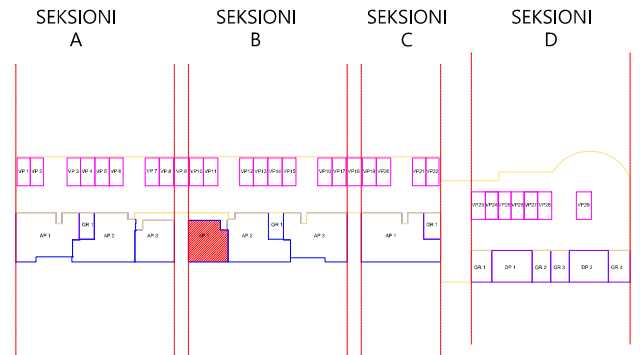

PLANIMETRIA SH 1: 100

PLANI I VENDOSJES SH 1: 1500

ANALIZA E SIPERFAQEVE

APARTAMENTI 1,KATI -1, SEKSIONI B	
TIPI	1+1
SIPERFAQE APARTAMENTI	62M ²
SIPERFAQE E PERBASHKET	5.7M ²
SIPERFAQE TOTALE	67.7M ²
SIPERFAQE TARRACE	8M ²

OBJEKTI

BANESE ME 3 KATE DHE 2 KAT NEN TOKE NE L."UJE I FTOHTE",VLORE

APARTAMENTI 1 KATI -1 SEKSIONI B

INVESTITOR

"HEL-PET" shpk

TIPI 1+1