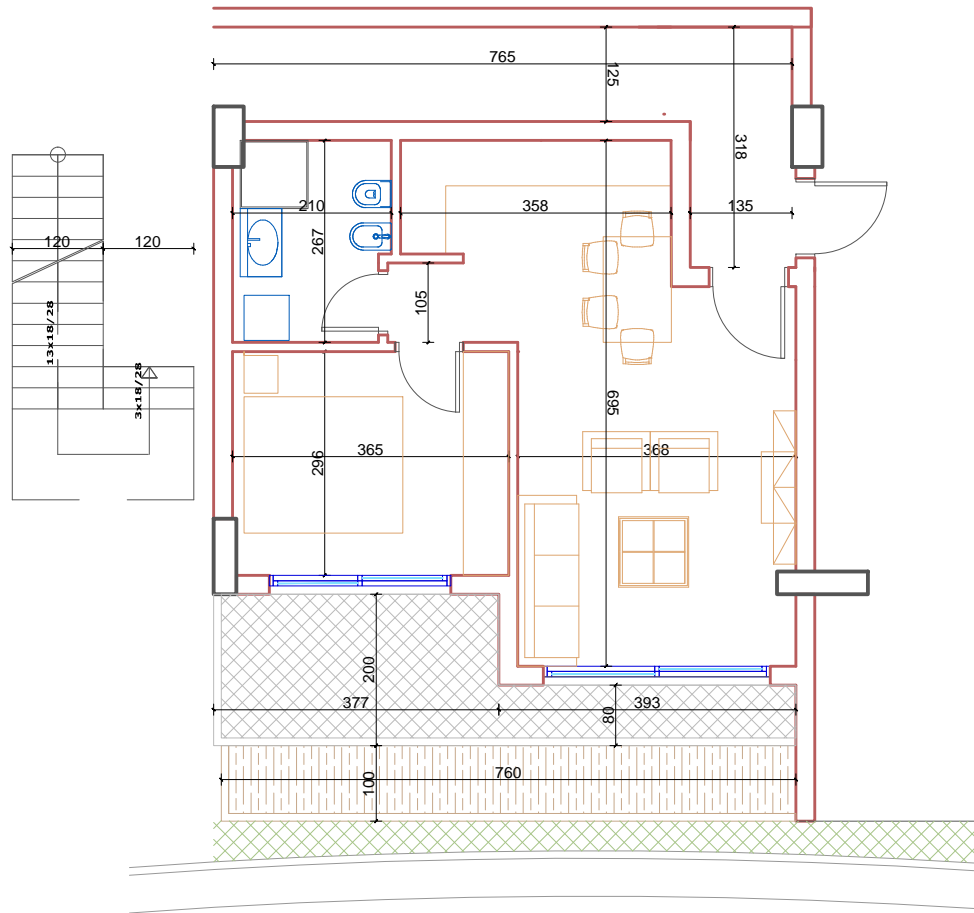

PLANIMETRIA SH 1: 100

PLANI I VENDOSJES SH 1: 1500

ANALIZA E SIPERFAQEVE

APARTAMENTI 1,KATI -1, SEKSIONI B	
TIPI	1+1
SIPERFAQE APARTAMENTI	62M ²
SIPERFAQE E PERBASHKET	5.7M ²
SIPERFAQE TOTALE	67.7M ²
SIPERFAQE TARRACE	8M ²

OBJEKTI

BANESE ME 3 KATE DHE 2 KAT NEN TOKE NE L."UJE I FTOHTE",VLORE

APARTAMENTI 1 KATI -1 SEKSIONI B

INVESTITOR

"HEL-PET" shpk

TIPI 1+1