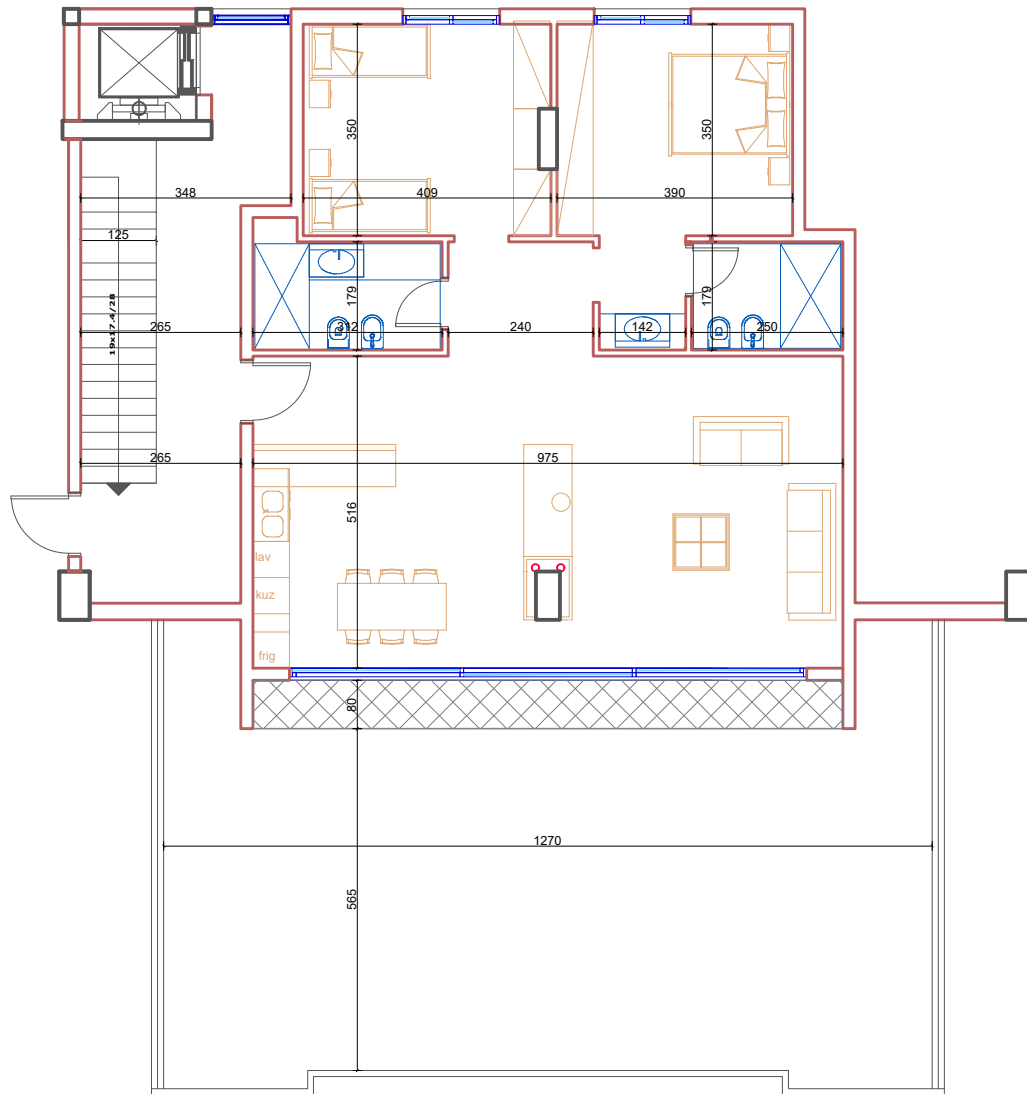

PLANIMETRIA SH 1: 125

PLANI I VENDOSJES SH 1: 1500

ANALIZA E SIPERFAQEVE

APARTAMENTI 2,KATI 2, SEKSIONI A

TIPI	2+1
SIPERFAQE APARTAMENTI	115.4M ²
SIPERFAQE E PERBASHKET	16.2M ²
SIPERFAQE TOTALE	131.6M ²
SIPERFAQE TARRACE	79M ²

OBJEKTI

BANESE ME 3 KATE DHE 2 KAT NEN TOKE NE L."UJE I FTOHTE",VLORE

APARTAMENTI 2 KATI 2 SEKSIONI A

INVESTITOR

"HEL-PET" shpk

TIPI 2+1