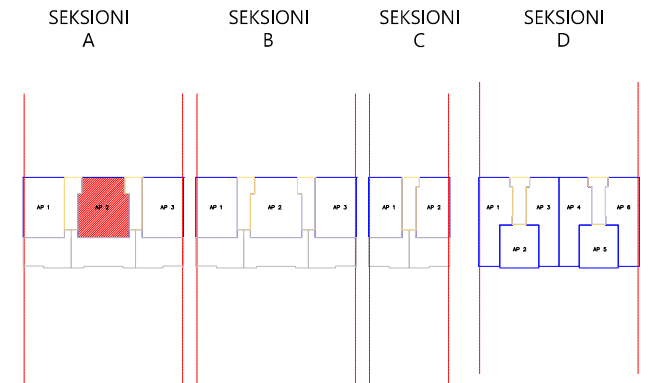

PLANIMETRIA SH 1: 125

PLANI I VENDOSJES SH 1: 1500

ANALIZA E SIPERFAQEVE

APARTAMENTI 2,KATI 2, SEKSIONI A

TIPI	2+1
SIPERFAQE APARTAMENTI	115.4M ²
SIPERFAQE E PERBASHKET	16.2M ²
SIPERFAQE TOTALE	131.6M ²
SIPERFAQE TARRACE	79M ²

OBJEKTI

BANESE ME 3 KATE DHE 2 KAT NEN TOKE NE L."UJE I FTOHTE",VLORE

APARTAMENTI 2 KATI 2 SEKSIONI A

INVESTITOR

"HEL-PET" shpk

TIPI 2+1