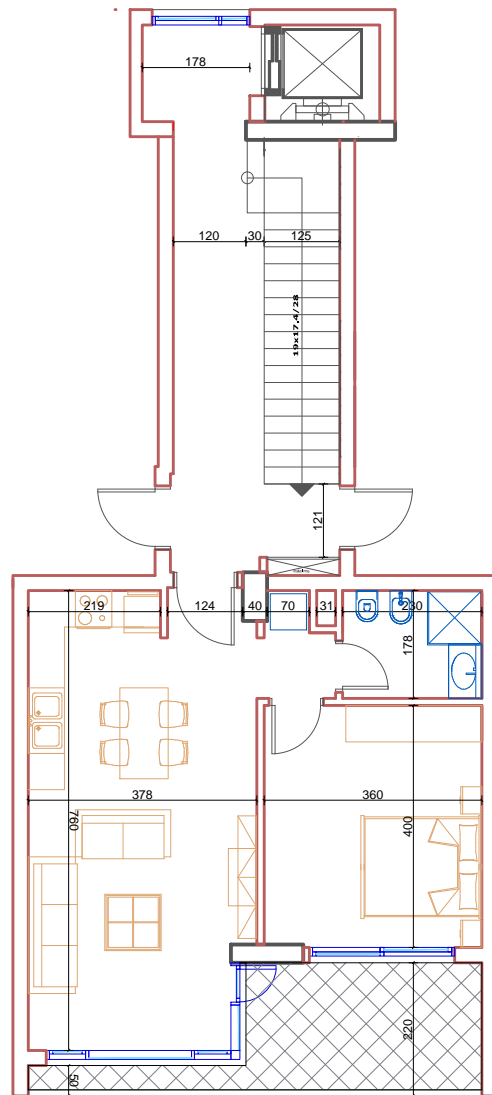

PLANIMETRIA SH 1: 125

PLANI I VENDOSJES SH 1: 1500

SEKSIONI
A

SEKSIONI
B

SEKSIONI
C

SEKSIONI
D

ANALIZA E SIPERFAQEVE

APARTAMENTI 2,KATI 1, SEKSIONI A

TIPI	1+1
SIPERFAQE APARTAMENTI	66M ²
SIPERFAQE E PERBASHKET	7M ²
SIPERFAQE TOTALE	73M ²
SIPERFAQE TARRACE	-

OBJEKTI

BANESE ME 3 KATE DHE 2 KAT NEN TOKE NE L."UJE I FTOHTE",VLORE

APARTAMENTI 2 KATI 1 SEKSIONI A