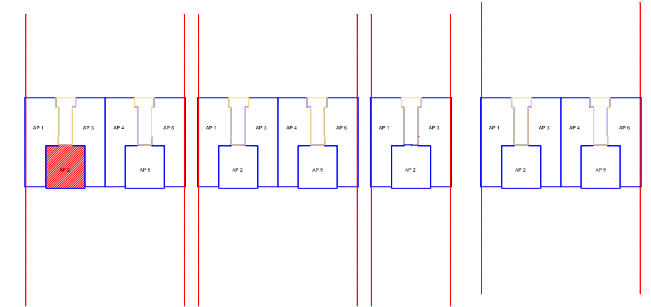

PLANIMETRIA SH 1: 125

PLANI I VENDOSJES SH 1: 1500

SEKSIONI
A

SEKSIONI
B

SEKSIONI
C

SEKSIONI
D

ANALIZA E SIPERFAQEVE

APARTAMENTI 2,KATI 1, SEKSIONI A

TIPI	1+1
SIPERFAQE APARTAMENTI	66M ²
SIPERFAQE E PERBASHKET	7M ²
SIPERFAQE TOTALE	73M ²
SIPERFAQE TARRACE	-

OBJEKTI

BANESE ME 3 KATE DHE 2 KAT NEN TOKE NE L."UJE I FTOHTE",VLORE

APARTAMENTI 2 KATI 1 SEKSIONI A