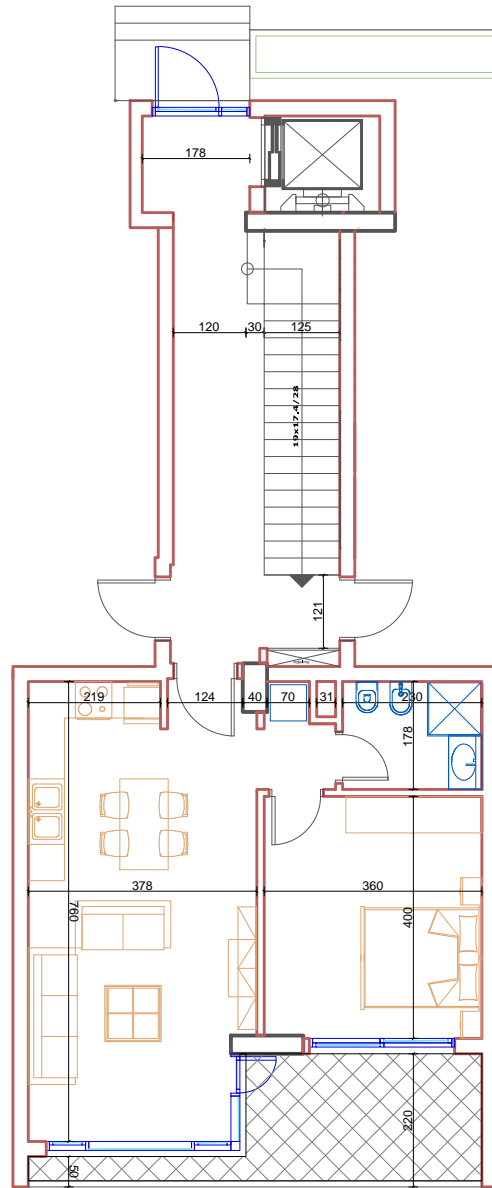

PLANIMETRIA SH 1: 125

PLANI I VENDOSJES SH 1: 1500

SEKSIONI A SEKSIONI B SEKSIONI C SEKSIONI D

ANALIZA E SIPERFAQEVE

APARTAMENTI 2,KATI 0, SEKSIONI A	
TIPI	1+1
SIPERFAQE APARTAMENTI	66M ²
SIPERFAQE E PERBASHKET	7M ²
SIPERFAQE TOTALE	73M ²
SIPERFAQE TARRACE	-

OBJEKTI BANESE ME 3 KATE DHE 2 KAT NEN TOKE NE L."UJE I FTOHTE",VLORE

APARTAMENTI 2 KATI 0 SEKSIONI A

INVESTITOR

"HEL-PET" shpk

TIPI 1+1