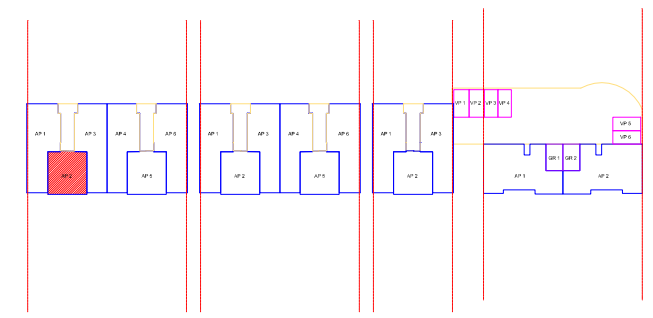

PLANIMETRIA SH 1: 125

PLANI I VENDOSJES SH 1: 1500

SEKSIONI A SEKSIONI B SEKSIONI C SEKSIONI D

ANALIZA E SIPERFAQEVE

APARTAMENTI 2,KATI 0, SEKSIONI A	
TIPI	1+1
SIPERFAQE APARTAMENTI	66M ²
SIPERFAQE E PERBASHKET	7M ²
SIPERFAQE TOTALE	73M ²
SIPERFAQE TARRACE	-

OBJEKTI BANESE ME 3 KATE DHE 2 KAT NEN TOKE NE L."UJE I FTOHTE",VLORE

APARTAMENTI 2 KATI 0 SEKSIONI A

INVESTITOR

"HEL-PET" shpk

TIPI 1+1