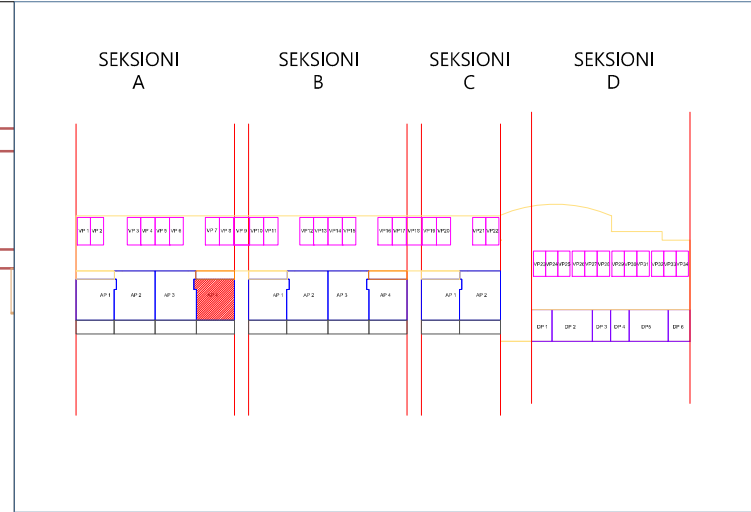

# PLANIMETRIA SH 1: 100

# PLANI I VENDOSJES SH 1: 1500

### APARTAMENTI 4,KATI -1, SEKSIONI A

TIPI	1+1
SIPERFAQE APARTAMENTI	62.5M <sup>2</sup>
SIPERFAQE E PERBASHKET	5.5M <sup>2</sup>
SIPERFAQE TOTALE	68M <sup>2</sup>
SIPERFAQE TARRACE	20M <sup>2</sup>

OBJEKTI