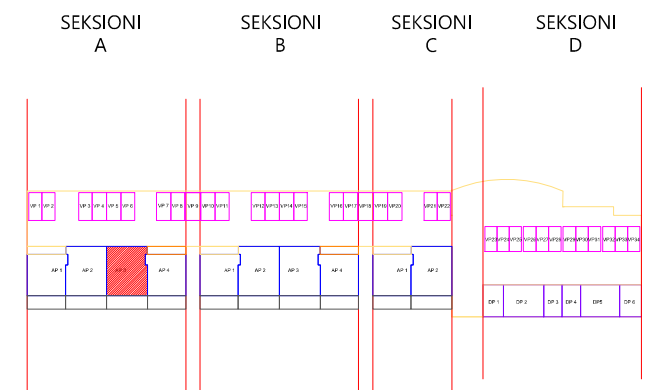

PLANIMETRIA SH 1: 100

PLANI I VENDOSJES SH 1: 1500

ANALIZA E SIPERFAQEVE

| APARTAMENTI 2,KATI -1, SEKSIONI A | |
|-----------------------------------|--------------------|
| TIPI | 1+1 |
| SIPERFAQE APARTAMENTI | 78M ² |
| SIPERFAQE E PERBASHKET | 6.5M ² |
| SIPERFAQE TOTALE | 84.5M ² |
| SIPERFAQE TARRACE | 22M ² |

OBJEKTI BANESE ME 3 KATE DHE 2 KAT NEN TOKE NE L."UJE I FTOHTE",VLORE

APARTAMENTI 2 KATI -1 SEKSIONI A

INVESTITOR "HEL-PET" shpk

TIPI 1+1