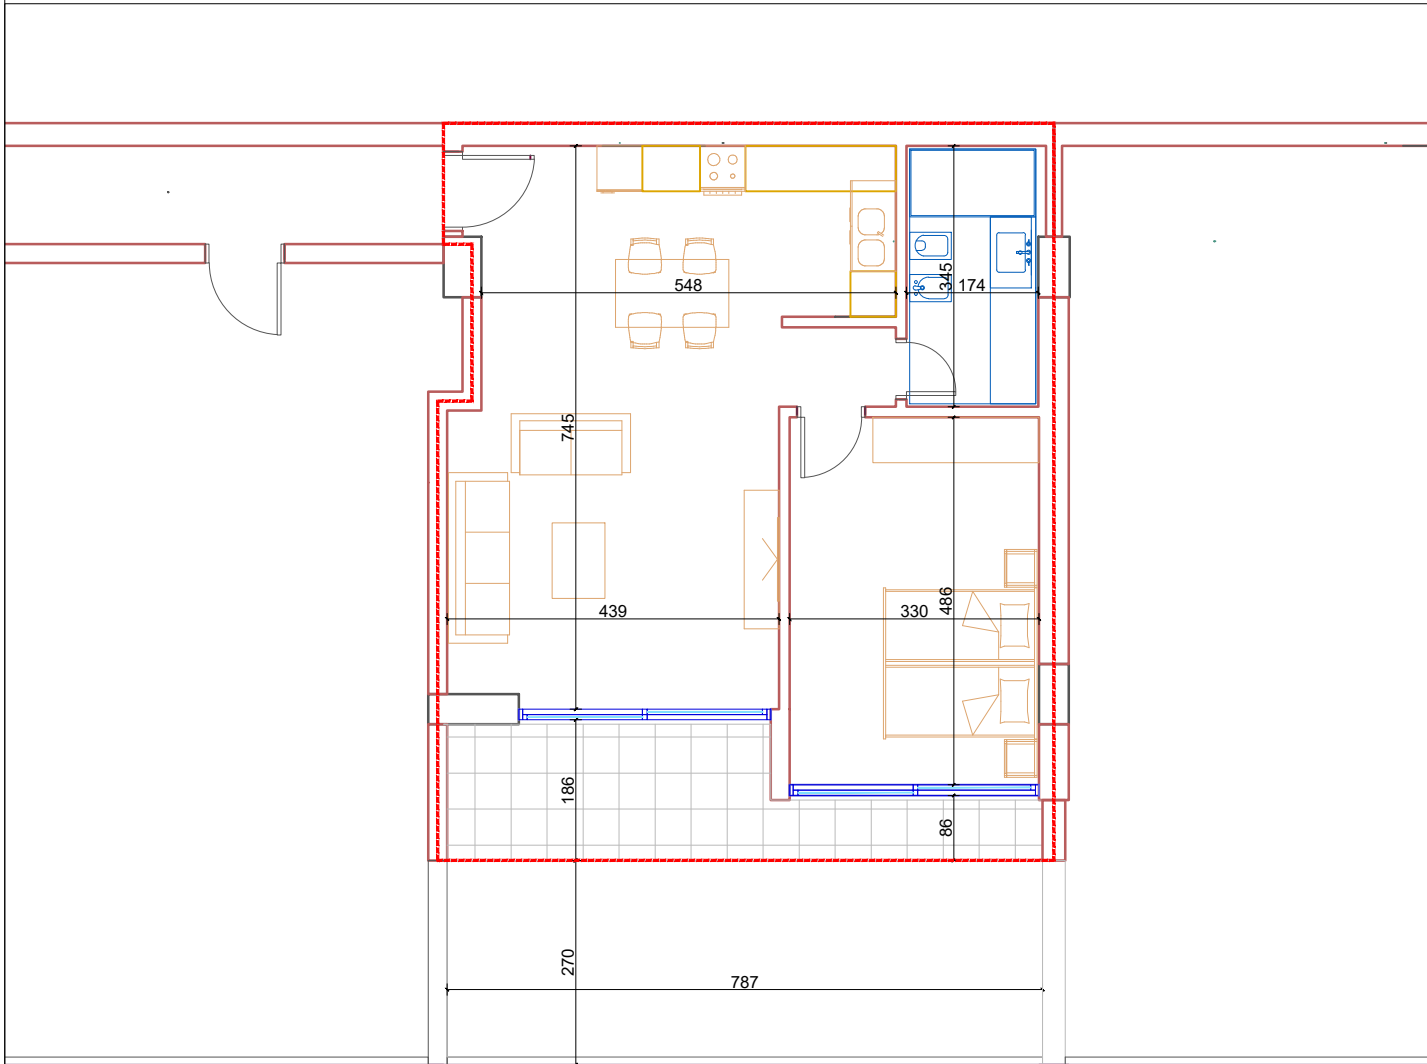

PLANIMETRIA SH 1: 100

PLANI I VENDOSJES SH 1: 1500

ANALIZA E SIPERFAQEVE

| APARTAMENTI 2,KATI -1, SEKSIONI A | |
|-----------------------------------|--------------------|
| TIPI | 1+1 |
| SIPERFAQE APARTAMENTI | 78M ² |
| SIPERFAQE E PERBASHKET | 6.5M ² |
| SIPERFAQE TOTALE | 84.5M ² |
| SIPERFAQE TARRACE | 22M ² |

OBJEKTI BANESE ME 3 KATE DHE 2 KAT NEN TOKE NE L."UJE I FTOHTE",VLORE

APARTAMENTI 2 KATI -1 SEKSIONI A

INVESTITOR "HEL-PET" shpk

TIPI 1+1