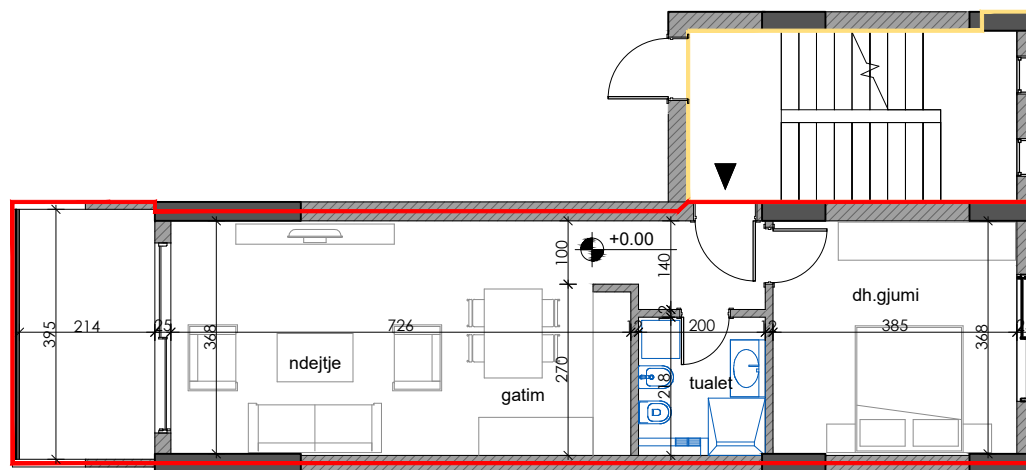

PLANIMETRIA
SH 1: 100

PLANI I VENDOSJES SE KOMPLEKSIT
SH 1: 2000

PLANI I VENDOSJES SE APARTAMENTEVE
SH 1: 750

ANALIZA E SIPERFAQEVE

APARTAMENTI 2,KATI 0 PALACINA B	SIPERFAQE APARTAMENTI	65.1 m ²
	SIPERFAQE E PERBASHKET	8.9 m ²
TIPI	1+1	SIPERFAQE TOTALE 75 m ²

OBJEKTI

KOMPLEKS ME VILA DHE SHTEPI TE DYTA ME 2 KATE DHE 1 KAT NEN TOKE
NE L."UJE I FTOHTE",VLORE

APARTAMENTI 2 KATI 0 PALACINA B

INVESTITOR

"HEL-PET" shpk

TIPI 1+1