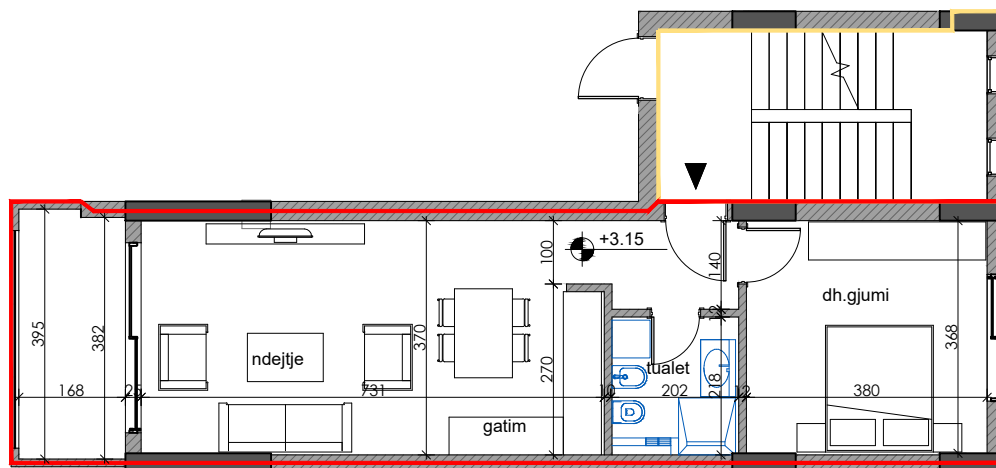

PLANIMETRIA
SH 1: 100

PLANI I VENDOSJES SE KOMPLEKSIT
SH 1: 2000

PLANI I VENDOSJES SE APARTAMENTEVE
SH 1: 750

ANALIZA E SIPERFAQEVE

APARTAMENTI 2, KATI 1 PALACINA B	SIPERFAQE APARTAMENTI	63.2 m ²
	SIPERFAQE E PERBASHKET	8.8 m ²
TIPI	1+1	SIPERFAQE TOTALE 72 m ²

OBJEKTI

KOMPLEKS ME VILA DHE SHTEPI TE DYTA ME 2 KATE DHE 1 KAT NEN TOKE
NE L."UJE I FTOHTE", VLORE

APARTAMENTI 2 KATI 1 PALACINA B

INVESTITOR

"HEL-PET" shpk

TIPI 1+1