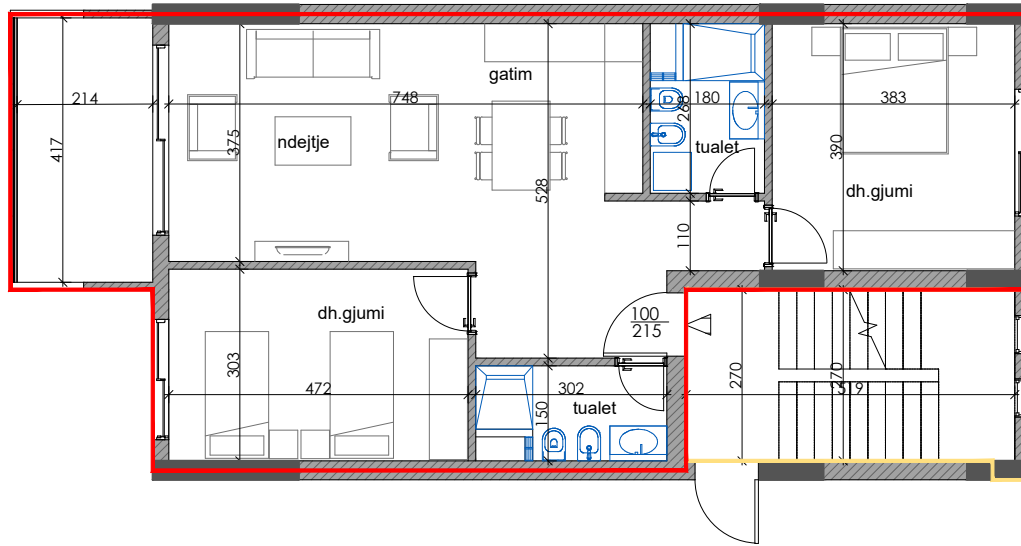

PLANIMETRIA
SH 1: 100

PLANI I VENDOSJES SE KOMPLEKSIT
SH 1: 2000

PLANI I VENDOSJES SE APARTAMENTEVE
SH 1: 750

ANALIZA E SIPERFAQEVE

APARTAMENTI 5, KATI 0 PALACINA A	SIPERFAQE APARTAMENTI	94 m ²
	SIPERFAQE E PERBASHKET	11.2 m ²
TIPI	2+1	SIPERFAQE TOTALE 105.2 m ²

OBJEKTI

KOMPLEKS ME VILA DHE SHTUPI TE DYTA ME 2 KATE DHE 1 KAT NEN TOKE
NE L."UJE I FTOHTE", VLORE

APARTAMENTI 5 KATI 0 PALACINA A

INVESTITOR

"HEL-PET" shpk

TIPI 2+1