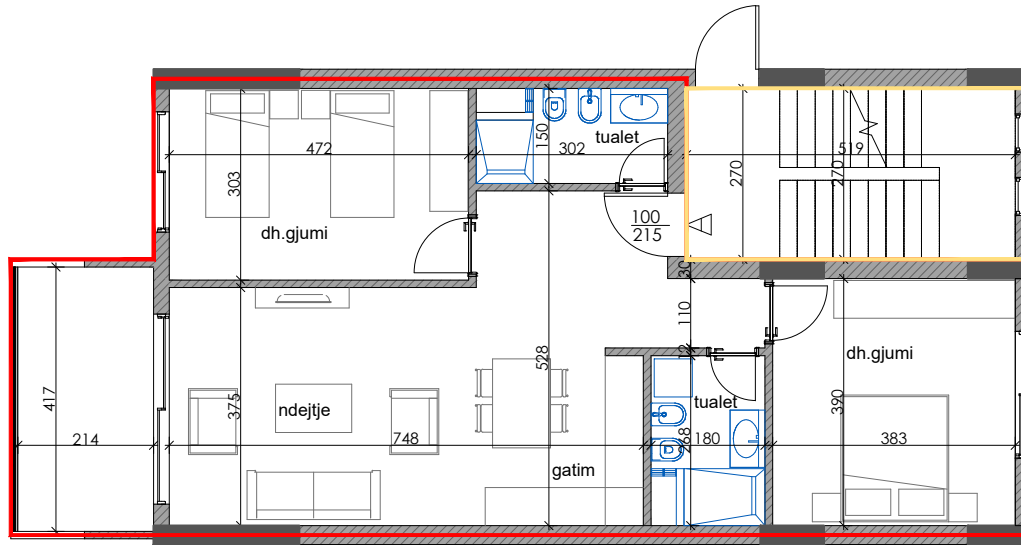

PLANIMETRIA  
SH 1: 100

PLANI I VENDOSJES SE KOMPLEKSIT  
SH 1: 2000

PLANI I VENDOSJES SE APARTAMENTEVE  
SH 1: 750

ANALIZA E SIPERFAQEVE

APARTAMENTI 4, KATI 0 PALACINA A	SIPERFAQE APARTAMENTI	93.6M <sup>2</sup>
	SIPERFAQE E PERBASHKET	16.4 m <sup>2</sup>
TIPI	2+1	SIPERFAQE TOTALE 110 m <sup>2</sup>

OBJEKTI

KOMPLEKS ME VILA DHE SHTEPI TE DYTA ME 2 KATE DHE 1 KAT NEN TOKE  
NE L."UJE I FTOHTE", VLORE

APARTAMENTI 4 KATI 0 PALACINA A

INVESTITOR

"HEL-PET" shpk

TIPI 2+1