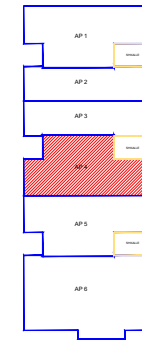

PLANIMETRIA  
SH 1: 100

PLANI I VENDOSJES SE KOMPLEKSIT  
SH 1: 2000

PLANI I VENDOSJES SE APARTAMENTEVE  
SH 1: 750

ANALIZA E SIPERFAQEVE

APARTAMENTI 4, KATI 0 PALACINA A	SIPERFAQE APARTAMENTI	93.6M <sup>2</sup>
	SIPERFAQE E PERBASHKET	16.4 m <sup>2</sup>
TIPI	2+1	SIPERFAQE TOTALE 110 m <sup>2</sup>

OBJEKTI

KOMPLEKS ME VILA DHE SHTEPI TE DYTA ME 2 KATE DHE 1 KAT NEN TOKE  
NE L."UJE I FTOHTE", VLORE

APARTAMENTI 4 KATI 0 PALACINA A

INVESTITOR

"HEL-PET" shpk

TIPI 2+1