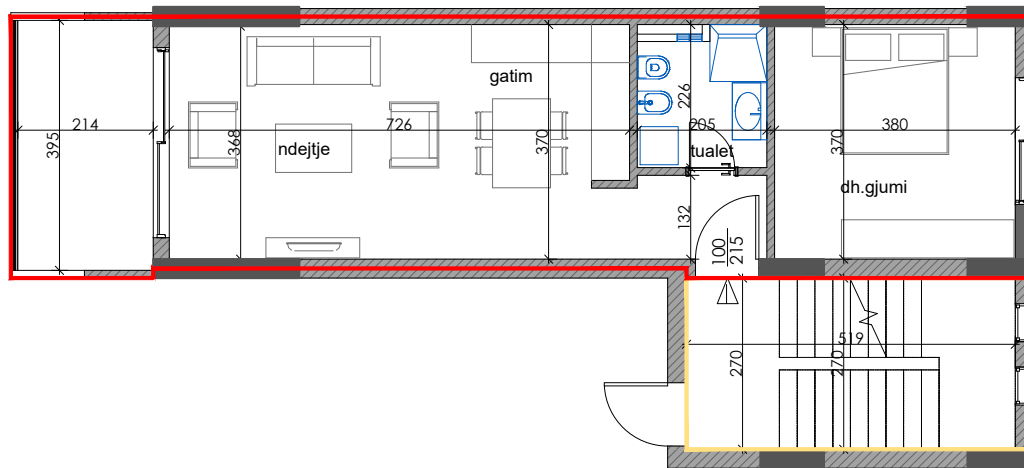

PLANIMETRIA
SH 1: 100

PLANI I VENDOSJES SE KOMPLEKSIT
SH 1: 2000

PLANI I VENDOSJES SE APARTAMENTEVE
SH 1: 750

ANALIZA E SIPERFAQEVE

APARTAMENTI 3,KATI 0 PALACINA A	SIPERFAQE APARTAMENTI	65.1 m ²
	SIPERFAQE E PERBASHKET	11.4 m ²
TIPI	1+1	SIPERFAQE TOTALE 76.5 m ²

OBJEKTI

KOMPLEKS ME VILA DHE SHTEPI TE DYTA ME 2 KATE DHE 1 KAT NEN TOKE
NE L."UJE I FTOHTE",VLORE

APARTAMENTI 3 KATI 0 PALACINA A

INVESTITOR

"HEL-PET" shpk

TIPI 1+1