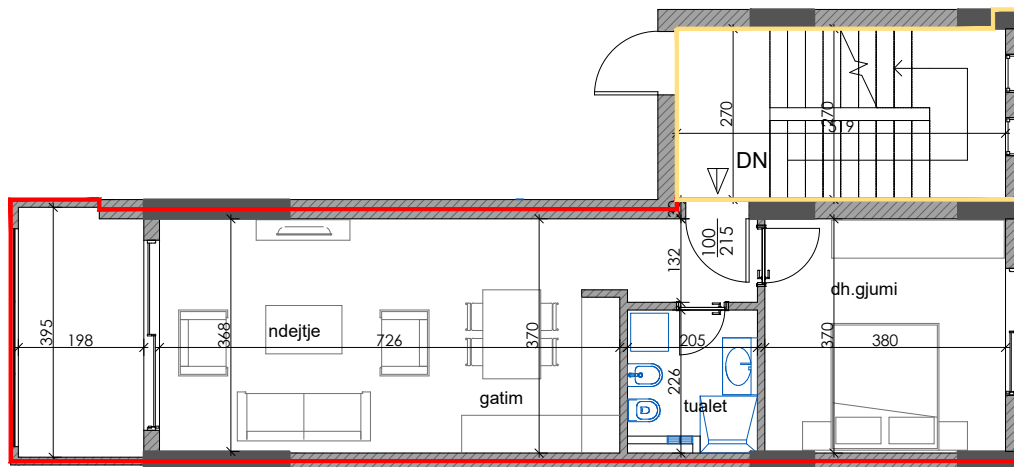

PLANIMETRIA
SH 1: 100

PLANI I VENDOSJES SE KOMPLEKSIT
SH 1: 2000

PLANI I VENDOSJES SE APARTAMENTEVE
SH 1: 750

ANALIZA E SIPERFAQEVE

APARTAMENTI 2,KATI 1 PALACINA A	SIPERFAQE APARTAMENTI	64.5 m ²
	SIPERFAQE E PERBASHKET	11.3 m ²
TIPI	1+1	SIPERFAQE TOTALE 75.8 m ²

OBJEKTI

KOMPLEKS ME VILA DHE SHTEPI TE DYTA ME 2 KATE DHE 1 KAT NEN TOKE
NE L."UJE I FTOHTE",VLORE

APARTAMENTI 2 KATI 1 PALACINA A

INVESTITOR

"HEL-PET" shpk

TIPI 1+1