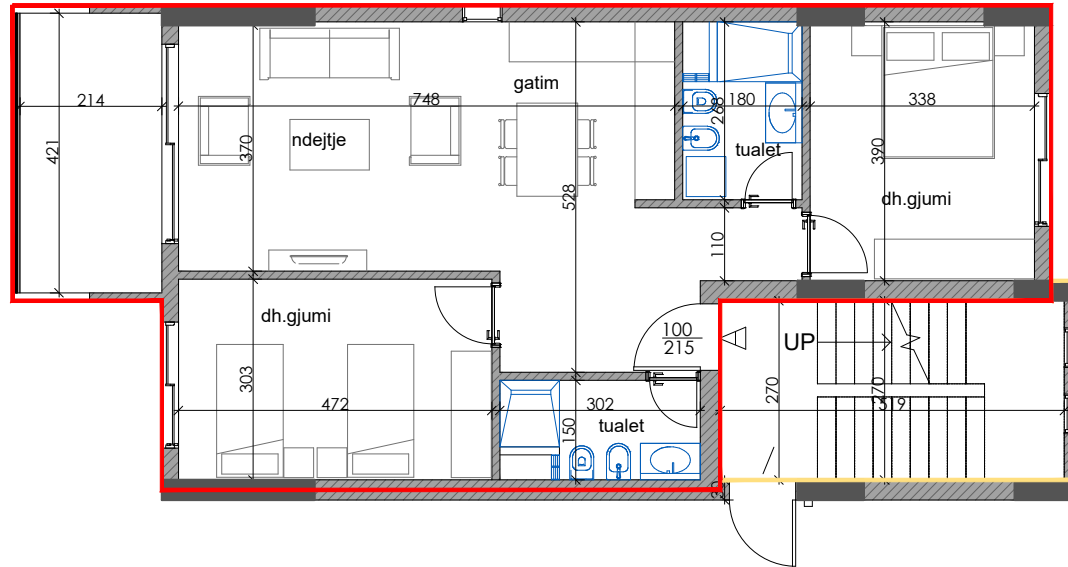

PLANIMETRIA
SH 1: 100

PLANI I VENDOSJES SE KOMPLEKSIT
SH 1: 2000

PLANI I VENDOSJES SE APARTAMENTEVE
SH 1: 750

ANALIZA E SIPERFAQEVE

APARTAMENTI 1, KATI 0 PALACINA A	SIPERFAQE APARTAMENTI	93.6 m ²
	SIPERFAQE E PERBASHKET	16.4 m ²
TIPI	2+1	SIPERFAQE TOTALE 110 m ²

OBJEKTI

KOMPLEKS ME VILA DHE SHTEPI TE DYTA ME 2 KATE DHE 1 KAT NEN TOKE
NE L."UJE I FTOHTE", VLORE

APARTAMENTI 1 KATI 0 PALACINA A

INVESTITOR

"HEL-PET" shpk

TIPI 2+1